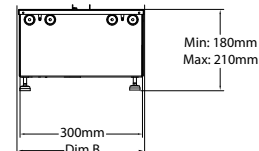

Flame Connect-app beschikbaar voor smartphone

Zeer geschikt voor inbouw

Cassette 500 retail Multi Optimyst

230V/50Hz | 260 Watt

Experience Better Living

Afmetingen

AFMETINGEN

	Width (cm)	Height (cm)	Depth (cm)
Cassette 500 (retail)	51	23	30
Cassette 1000 (retail)	101	23	30

Specificaties

Vuursysteem	Optimyst®
Artikelnummer	400001276
EAN code	5011139084996
Model	Cassette
Zicht op het vuur	4-zijdig
Kleur	Zwart
Decoratie / vuurbed	Metaalplaat
Vuurbeeld (BxH) in cm	49x20
Buitenmaten BxHxD in cm	51x23x30
Warmteafgifte	Nee
Thermostaat	Nee
Afstandsbediening	Ja
Handmatige bediening direct bij de haard mogelijk ja / nee	Ja
Lampmodule	LED
Geluidsmodule	Ja
Instellingen kleureffecten	Nee
Warmte-instelling 1 in W	-
Warmte-instelling 2 in W	-
Alleen vlamwerking in W	260W
Max. verbruik	260W
Spanning/elektrische frequentie	230V/50Hz
Productgewicht in kg	8
Kabellengte	1,5 m
Garantie	2 jaar