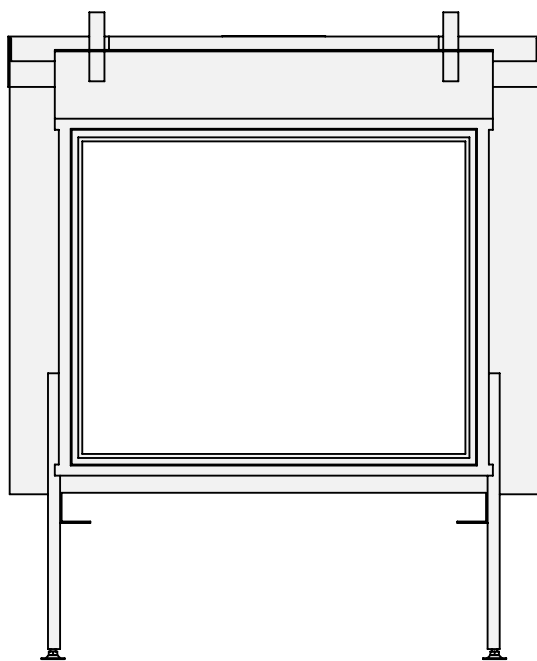

belfires

Barbas Belfires B.V.
Hallenstraat 17
5531 AB Bladel
The Netherlands
www.barbasbelfires.com

Name: Derby L Tunnel-3 floating frame en convectie

Modifications reserved

Scale: 1:15
Unit: mm

Version: 0