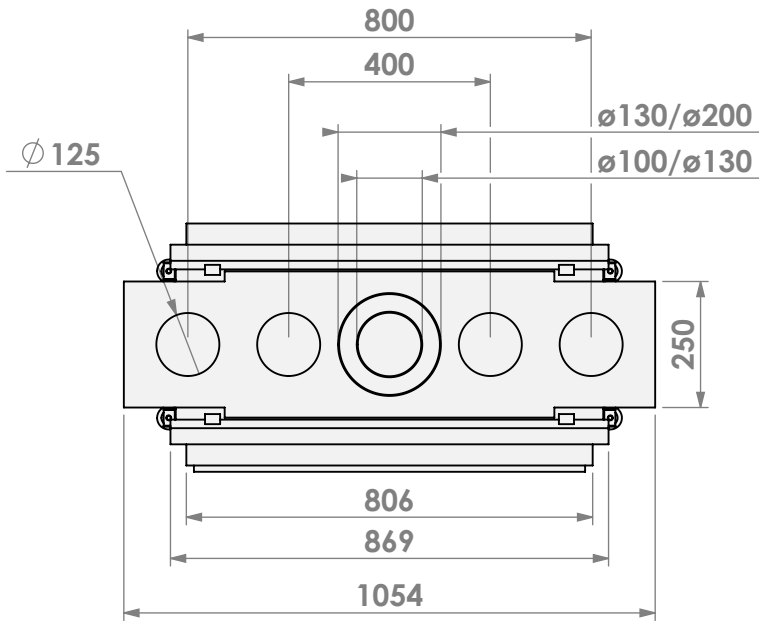

Modifications reserved

Scale: 1:15
Unit: mm

Version: 0

* = optional extended adjustable legs max. + 350 mm

belfires

Barbas Belfires B.V.
Hallenstraat 17
5531 AB Bladel
The Netherlands
www.barbasbelfires.com

Name: Derby L Tunnel-3 hidden door en convectie

Modifications reserved

Scale: 1:15
Unit: mm

Version: 0

belfires

Barbas Belfires B.V.
 Hallenstraat 17
 5531 AB Bladel
 The Netherlands
 www.barbasbelfires.com

Name: **Derby L Tunnel-3 floating frame-hidden door**

Modifications reserved

Scale: **1:15**
 Unit: **mm**

Version: **0**

* = optional extended adjustable legs max. + 350 mm

belfires

Barbas Belfires B.V.
Hallenstraat 17
5531 AB Bladel
The Netherlands
www.barbasbelfires.com

Name: Derby L Tunnel-3 HD+ 10cm - HD+ 10cm

Modifications reserved

Scale: 1:15
 Unit: mm

Version: 0