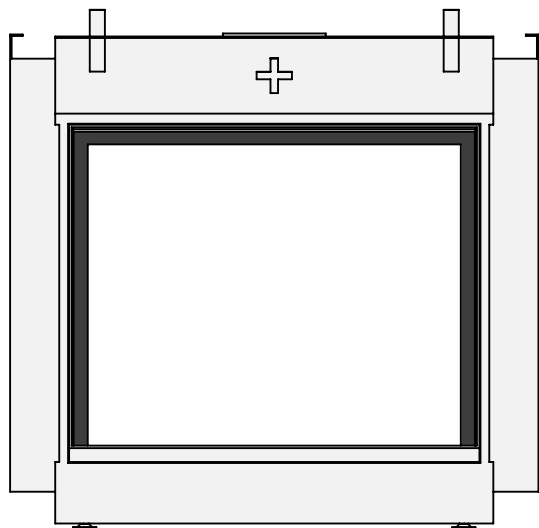

belfires

Barbas Bellfires B.V.
Hallenstraat 17
5531 AB Bladel
The Netherlands
www.barbasbellfires.com

Name: Derby L Tunnel-3 HD+ 10cm - HD

Modifications reserved

Scale: 1:15
Unit: mm

Version: 0