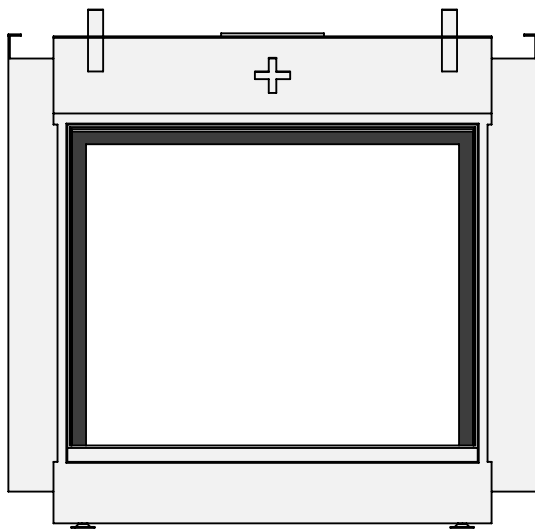

belfires

Barbas Bellfires B.V.
Hallenstraat 17
5531 AB Bladel
The Netherlands
www.barbasbellfires.com

Name: **Derby L Tunnel-3 HD+ 7cm - HD**

Modifications reserved

Scale: **1:15**
Unit: **mm**

Version: **0**