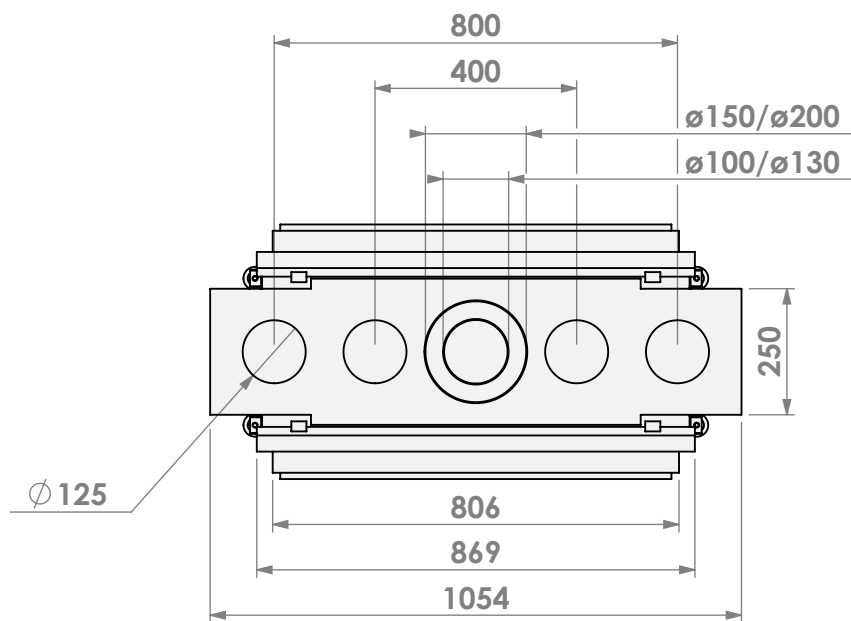

belfires

Barbas Belfires B.V.
 Hallenstraat 17
 5531 AB Bladel
 The Netherlands
 www.barbasbelfires.com

Name: Derby L Tunnel-3 hidden door

Modifications reserved

Scale: 1:15
 Unit: mm

Version: 0

belfires

Barbas Bellfires B.V.
Hallenstraat 17
5531 AB Bladel
The Netherlands
www.barbasbellfires.com

Name: Derby L Tunnel-3 floating frame

Modifications reserved

Scale: 1:15
Unit: mm

Version: 0

belfires

Barbas Belfires B.V.
Hallenstraat 17
5531 AB Bladel
The Netherlands
www.barbasbelfires.com

Name: Derby L Tunnel-3 floating frame en convectie

Modifications reserved

Scale: 1:15
Unit: mm

Version: 0

* = optional extended adjustable legs max. + 350 mm

belfires

Barbas Belfires B.V.
Hallenstraat 17
5531 AB Bladel
The Netherlands
www.barbasbelfires.com

Name: Derby L Tunnel-3 HD+ 10cm - HD+ 10cm

Modifications reserved

Scale: 1:15
 Unit: mm

Version: 0