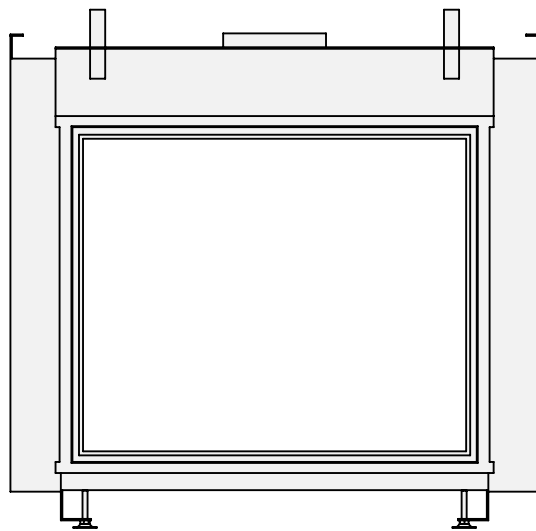

belfires

Barbas Belfires B.V.
 Hallenstraat 17
 5531 AB Bladel
 The Netherlands
 www.barbasbelfires.com

Name: Derby L Tunnel-3 hidden door

Modifications reserved

Scale: 1:15
 Unit: mm

Version: 0

belfires

Barbas Bellfires B.V.
Hallenstraat 17
5531 AB Bladel
The Netherlands
www.barbasbellfires.com

Name: Derby L Tunnel-3 floating frame

Modifications reserved

Scale: 1:15
Unit: mm

Version: 0

belfires

Barbas Belfires B.V.
Hallenstraat 17
5531 AB Bladel
The Netherlands
www.barbasbelfires.com

Name: Derby L Tunnel-3 floating frame en convectie