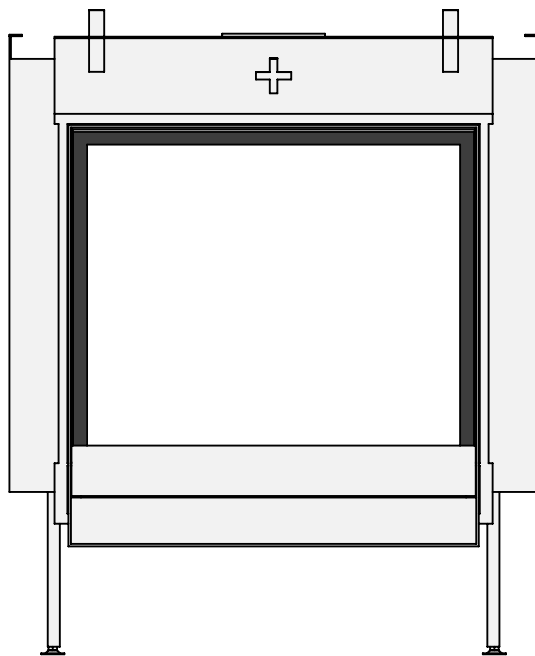

Modifications reserved

Scale: 1:15
Unit: mm

Version: 0

* = optional extended adjustable legs max. + 350 mm

belfires

Barbas Belfires B.V.
 Hallenstraat 17
 5531 AB Bladel
 The Netherlands
 www.barbasbelfires.com