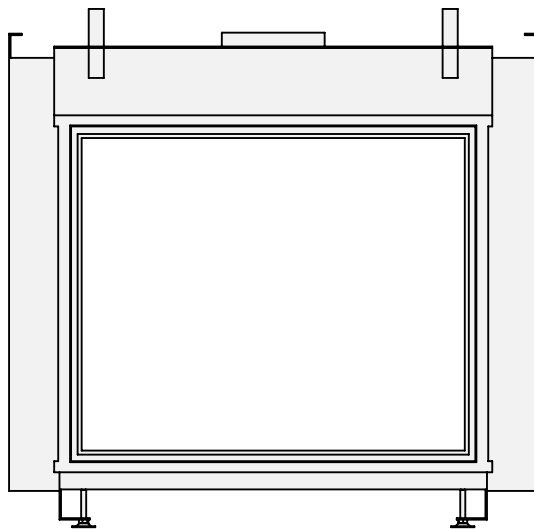

belfires

Barbas Belfires B.V.
Hallenstraat 17
5531 AB Bladel
The Netherlands
www.barbasbelfires.com

Name: **Derby L Tunnel-3 floating frame-hidden door**

Modifications reserved

Scale: **1:15**
Unit: **mm**

Version: **0**