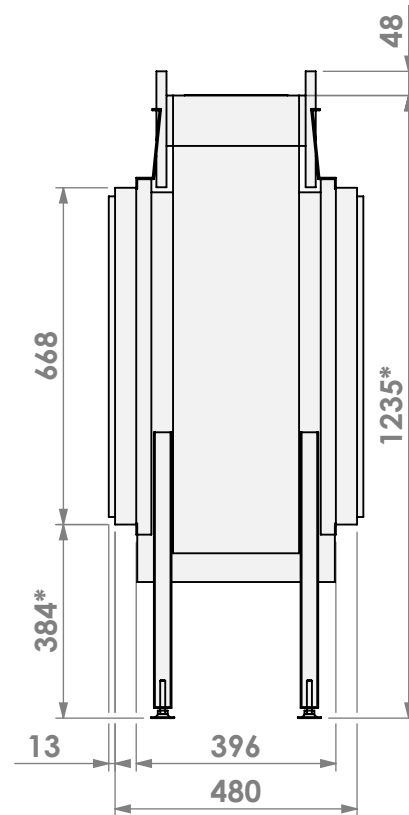

belfires

Barbas Belfires B.V.
 Hallenstraat 17
 5531 AB Bladel
 The Netherlands
 www.barbasbelfires.com

Name: Derby L Tunnel-3 hidden door

Modifications reserved

Scale: 1:15
 Unit: mm

Version: 0

belfires

Barbas Bellfires B.V.
Hallenstraat 17
5531 AB Bladel
The Netherlands
www.barbasbellfires.com

Name: Derby L Tunnel-3 floating frame

Modifications reserved

Scale: 1:15
Unit: mm

Version: 0

belfires

Barbas Belfires B.V.
Hallenstraat 17
5531 AB Bladel
The Netherlands
www.barbasbelfires.com

Name: Derby L Tunnel-3 floating frame en convectie

Modifications reserved

Scale: 1:15
Unit: mm

Version: 0

* = optional extended adjustable legs max. + 350 mm

belfires

Barbas Belfires B.V.
Hallenstraat 17
5531 AB Bladel
The Netherlands
www.barbasbelfires.com

Name: Derby L Tunnel-3 HD+ 10cm - HD+ 10cm

Modifications reserved

Scale: 1:15
 Unit: mm

Version: 0