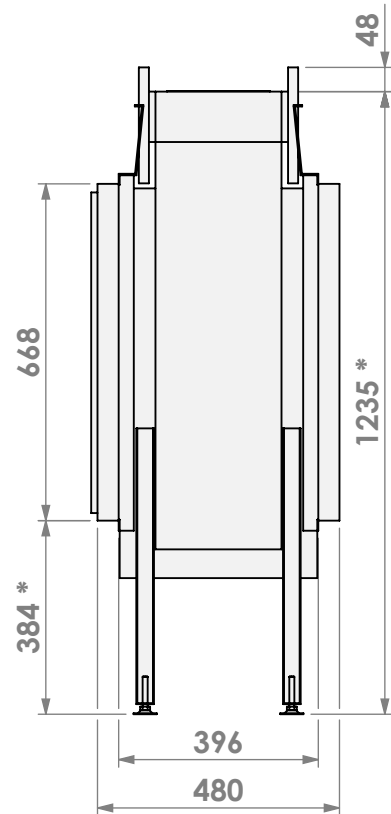

Modifications reserved

Scale: 1:15
Unit: mm

Version: 0

* = optional extended adjustable legs max. + 350 mm

belfires

Barbas Belfires B.V.
Hallenstraat 17
5531 AB Bladel
The Netherlands
www.barbasbelfires.com

Name: Derby L Tunnel-3 hidden door en convectie

Modifications reserved

Scale: 1:15
Unit: mm

Version: 0

belfires

Barbas Belfires B.V.
 Hallenstraat 17
 5531 AB Bladel
 The Netherlands
 www.barbasbelfires.com

Name: **Derby L Tunnel-3 floating frame-hidden door**

Modifications reserved

Scale: **1:15**
 Unit: **mm**

Version: **0**

* = optional extended adjustable legs max. + 350 mm

belfires

Barbas Belfires B.V.
Hallenstraat 17
5531 AB Bladel
The Netherlands
www.barbasbelfires.com

Name: Derby L Tunnel-3 HD+ 10cm - HD+ 10cm

Modifications reserved

Scale: 1:15
 Unit: mm

Version: 0