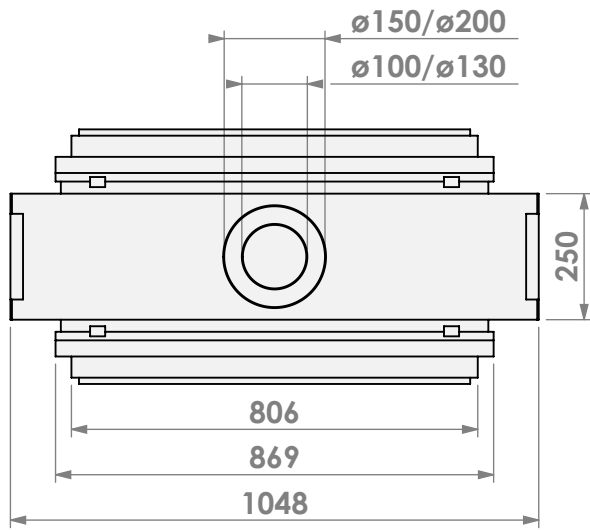

belfires

Barbas Belfires B.V.
 Hallenstraat 17
 5531 AB Bladel
 The Netherlands
 www.barbasbelfires.com

Name: Derby L Tunnel-3 hidden door

Modifications reserved

Scale: 1:15
 Unit: mm

Version: 0

belfires

Barbas Bellfires B.V.
Hallenstraat 17
5531 AB Bladel
The Netherlands
www.barbasbellfires.com

Name: Derby L Tunnel-3 floating frame

Modifications reserved

Scale: 1:15
Unit: mm

Version: 0

belfires

Barbas Belfires B.V.
Hallenstraat 17
5531 AB Bladel
The Netherlands
www.barbasbelfires.com

Name: Derby L Tunnel-3 floating frame en convectie

Modifications reserved

Scale: 1:15
Unit: mm

Version: 0

* = optional extended adjustable legs max. + 350 mm

belfires

Barbas Belfires B.V.
Hallenstraat 17
5531 AB Bladel
The Netherlands
www.barbasbelfires.com

Name: Derby L Tunnel-3 HD+ 10cm - HD+ 10cm

Modifications reserved

Scale: 1:15
 Unit: mm

Version: 0