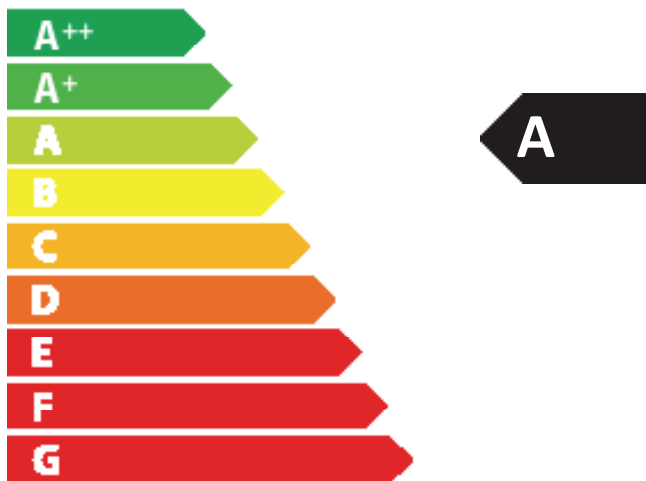

ENERG

енергия · ενεργεια

Gas Fire Front 70-75 PF2

Barbas

G31

8,4
kW

ENERGIA · ЕНЕРГИЯ · ΕΝΕΡΓΕΙΑ · ENERGIJA · ENERGY · ENERGIE · ENERGI

2015/1186