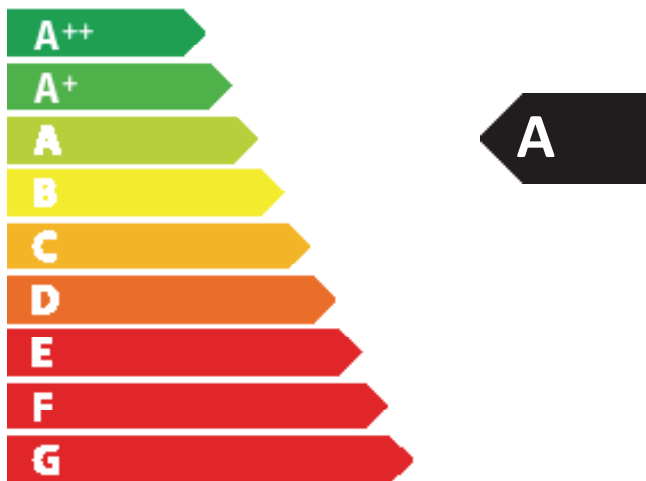

ENERG

енергия · ενεργεια

Gas Fire Front 110-75 PF2

Barbas

G31

8,4
kW

ENERGIA · ЕНЕРГИЯ · ΕΝΕΡΓΕΙΑ · ENERGIJA · ENERGY · ENERGIE · ENERGI

2015/1186