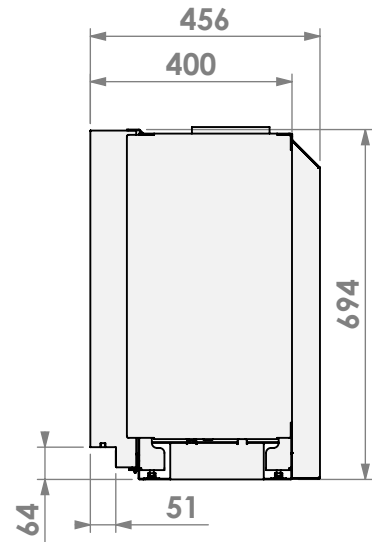

Name: Smart Bell 75-70

Modifications reserved

Scale: 1:15
Unit: mm

Version: 0

verdiept kader 50mm
 insert frame 50mm
 cadre de profondeur 50mm
 vertiefter Rahmen 50mm

verdiept kader 50mm met convectieventilator
 insert frame 50mm with convection ventilator
 cadre de profondeur 50mm avec ventilateur de convection
 vertiefter Rahmen 50mm mit Konvektionsventilator