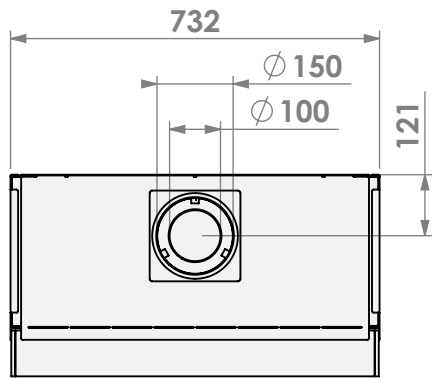

Name: Smart Bell 75-70

Modifications reserved

Scale: 1:15
 Unit: mm

Version: 0

verdiept kader 15mm
 insert frame 15mm
 cadre de profondeur 15mm
 vertiefter Rahmen 15mm

belfires

Barbas Belfires B.V.
 Hallenstraat 17
 5531 AB Bladel
 The Netherlands
www.barbasbelfires.com

Name: Smart Bell 75-70

Modifications reserved

Scale: 1:15
Unit: mm

Version: 0

verdiept kader 50mm
 insert frame 50mm
 cadre de profondeur 50mm
 vertiefter Rahmen 50mm

verdiept kader 50mm met convectieventilator
 insert frame 50mm with convection ventilator
 cadre de profondeur 50mm avec ventilateur de convection
 vertiefter Rahmen 50mm mit Konvektionsventilator