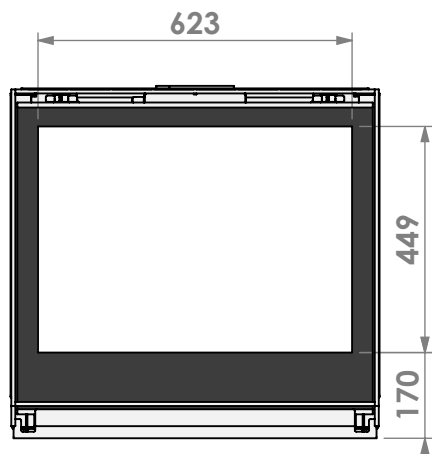

verdiept kader 50mm
insert frame 50mm
cadre de profondeur 50mm
vertiefter Rahmen 50mm