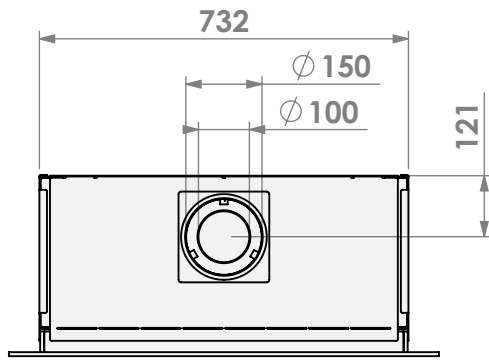

Name: Smart Bell 75-70

Modifications reserved

Scale: 1:15
Unit: mm

Version: 0

klassiek kader 52mm
 classic frame 52mm
 cadre classique 52mm
 klassischer Rahmen 52mm

belfires

Barbas Belfires B.V.
 Hallenstraat 17
 5531 AB Bladel
 The Netherlands
www.barbasbelfires.com

Name: Smart Bell 75-70

Modifications reserved

Scale: 1:15
Unit: mm

Version: 0

klassiek kader 70mm
 classic frame 70mm
 cadre classique 70mm
 klassischer Rahmen 70mm

belfires

Barbas Belfires B.V.
 Hallenstraat 17
 5531 AB Bladel
 The Netherlands
www.barbasbelfires.com