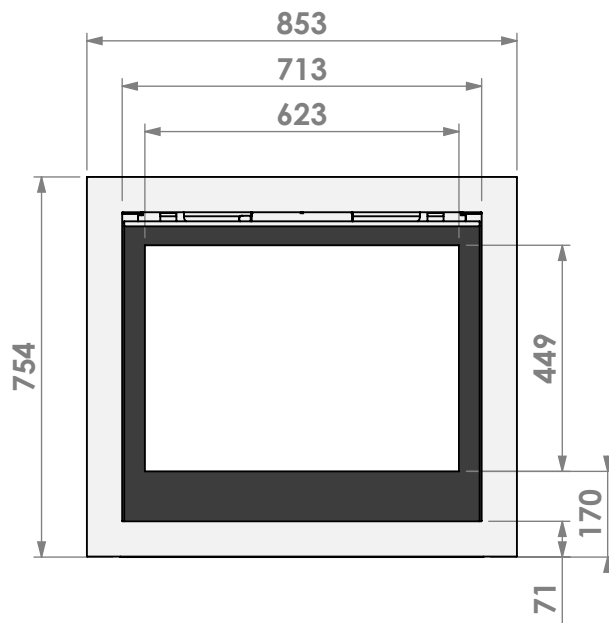

klassiek kader 70mm
classic frame 70mm
cadre classique 70mm
klassischer Rahmen 70mm

belfires

Barbas Belfires B.V.
Hallenstraat 17
5531 AB Bladel
The Netherlands
www.barbasbelfires.com

Name: Smart Bell 75-70

Modifications reserved

Scale: 1:15
Unit: mm

Version: 0