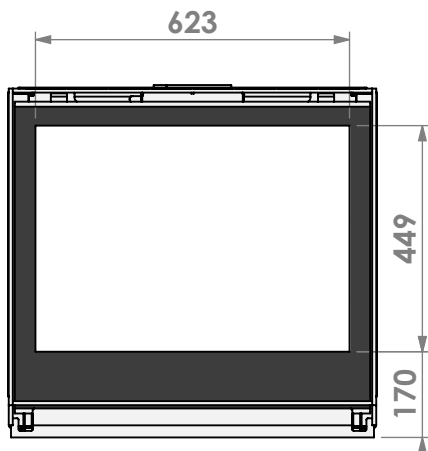

Name: Smart Bell 75-70

Modifications reserved

Scale: 1:15
Unit: mm

Version: 0

verdiept kader 50mm
 insert frame 50mm
 cadre de profondeur 50mm
 vertiefter Rahmen 50mm

verdiept kader 50mm met convectieventilator
 insert frame 50mm with convection ventilator
 cadre de profondeur 50mm avec ventilateur de convection
 vertiefter Rahmen 50mm mit Konvektionsventilator