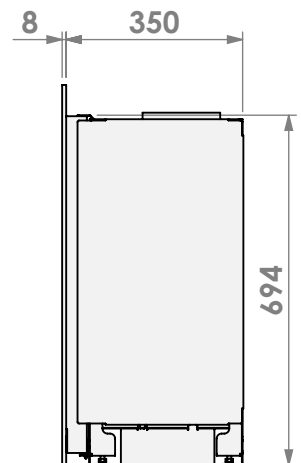

klassiek kader 70mm
classic frame 70mm
cadre classique 70mm
klassischer Rahmen 70mm

belfires

Barbas Belfires B.V.
Hallenstraat 17
5531 AB Bladel
The Netherlands
www.barbasbelfires.com

Name: Smart Bell 75-70

Modifications reserved

Scale: 1:15
Unit: mm

Version: 0