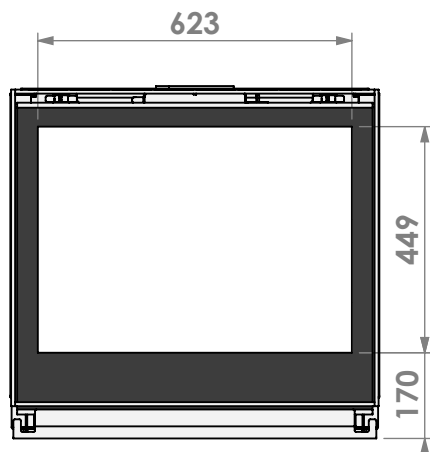

verdiept kader 15mm
insert frame 15mm
cadre de profondeur 15mm
vertiefter Rahmen 15mm

belfires

Barbas Belfires B.V.
Hallenstraat 17
5531 AB Bladel
The Netherlands
www.barbasbelfires.com

Name: Smart Bell 75-70

Modifications reserved

Scale: 1:15
Unit: mm

Version: 0