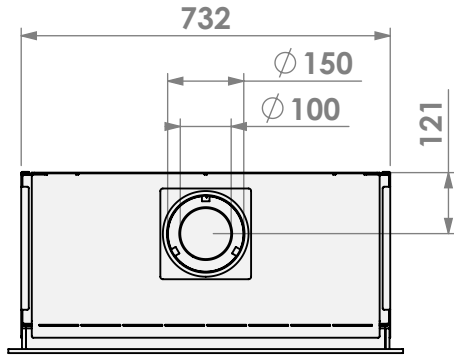

Scale: 1:15
Unit: mm

Version: 0

klassiek kader 35mm
 classic frame 35mm
 cadre classique 35mm
 klassischer Rahmen 35mm

belfires

Barbas Belfires B.V.
 Hallenstraat 17
 5531 AB Bladel
 The Netherlands
www.barbasbelfires.com

Name: Smart Bell 75-70

Modifications reserved

Scale: 1:15
Unit: mm

Version: 0

klassiek kader 52mm
 classic frame 52mm
 cadre classique 52mm
 klassischer Rahmen 52mm

belfires

Barbas Belfires B.V.
 Hallenstraat 17
 5531 AB Bladel
 The Netherlands
www.barbasbelfires.com

Name: Smart Bell 75-70

Modifications reserved

Scale: 1:15
Unit: mm

Version: 0

verdiept kader 50mm
 insert frame 50mm
 cadre de profondeur 50mm
 vertiefter Rahmen 50mm

verdiept kader 50mm met convectieventilator
 insert frame 50mm with convection ventilator
 cadre de profondeur 50mm avec ventilateur de convection
 vertiefter Rahmen 50mm mit Konvektionsventilator