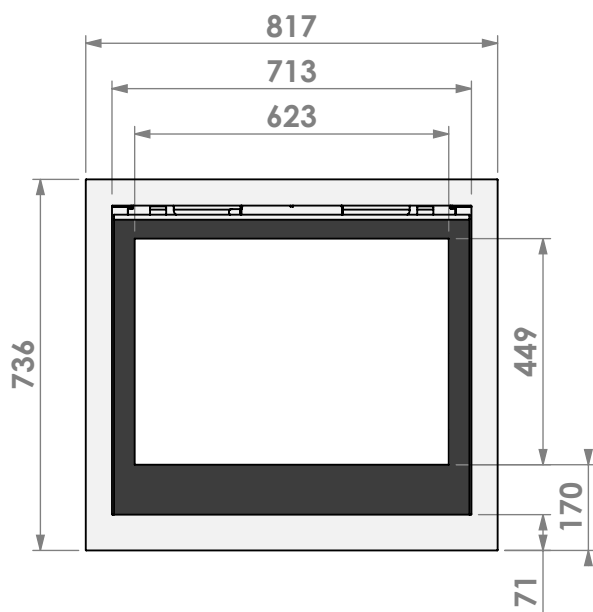

Name: Smart Bell 75-70

Modifications reserved

Scale: 1:15
Unit: mm

Version: 0

klassiek kader 52mm
 classic frame 52mm
 cadre classique 52mm
 klassischer Rahmen 52mm

belfires

Barbas Belfires B.V.
 Hallenstraat 17
 5531 AB Bladel
 The Netherlands
www.barbasbelfires.com