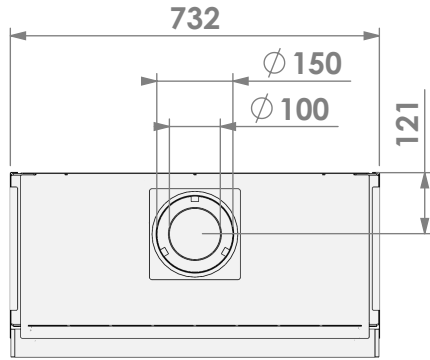

Name: Smart Bell 75-70

Modifications reserved

Scale: 1:15
Unit: mm

Version: 0

klassiek kader 70mm
 classic frame 70mm
 cadre classique 70mm
 klassischer Rahmen 70mm

belfires

Barbas Belfires B.V.
 Hallenstraat 17
 5531 AB Bladel
 The Netherlands
www.barbasbelfires.com

Name: Smart Bell 75-70

Modifications reserved

Scale: 1:15
 Unit: mm

Version: 0

verdiept kader 15mm
 insert frame 15mm
 cadre de profondeur 15mm
 vertiefter Rahmen 15mm

belfires

Barbas Belfires B.V.
 Hallenstraat 17
 5531 AB Bladel
 The Netherlands
www.barbasbelfires.com

Name: Smart Bell 75-70

Modifications reserved

Scale: 1:15
Unit: mm

Version: 0

verdiept kader 50mm
 insert frame 50mm
 cadre de profondeur 50mm
 vertiefter Rahmen 50mm

verdiept kader 50mm met convectieventilator
 insert frame 50mm with convection ventilator
 cadre de profondeur 50mm avec ventilateur de convection
 vertiefter Rahmen 50mm mit Konvektionsventilator