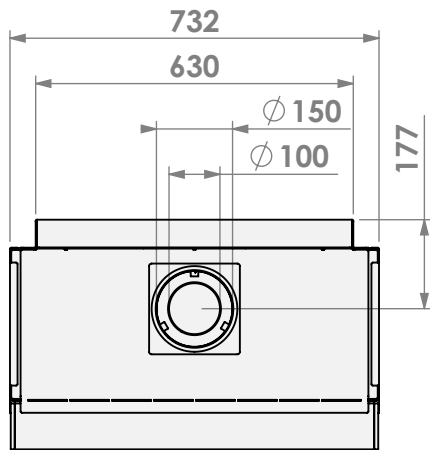

Name: Smart Bell 75-70

Modifications reserved

Scale: 1:15
Unit: mm

Version: 0

verdiept kader 50mm
 insert frame 50mm
 cadre de profondeur 50mm
 vertiefter Rahmen 50mm

verdiept kader 50mm met convectieventilator
 insert frame 50mm with convection ventilator
 cadre de profondeur 50mm avec ventilateur de convection
 vertiefter Rahmen 50mm mit Konvektionsventilator