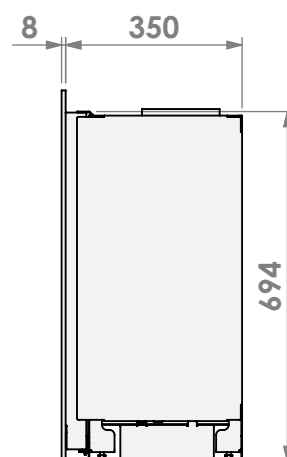

Scale: 1:15
Unit: mm

Version: 0

klassiek kader 35mm
 classic frame 35mm
 cadre classique 35mm
 klassischer Rahmen 35mm

belfires

Barbas Belfires B.V.
 Hallenstraat 17
 5531 AB Bladel
 The Netherlands
www.barbasbelfires.com

Name: Smart Bell 75-70

Modifications reserved

Scale: 1:15
Unit: mm

Version: 0

klassiek kader 52mm
 classic frame 52mm
 cadre classique 52mm
 klassischer Rahmen 52mm

belfires

Barbas Belfires B.V.
 Hallenstraat 17
 5531 AB Bladel
 The Netherlands
www.barbasbelfires.com