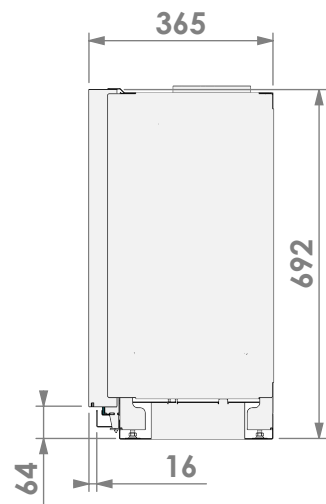

verdiept kader 15mm
insert frame 15mm
cadre de profondeur 15mm
vertiefter Rahmen 15mm

belfires

Barbas Belfires B.V.
Hallenstraat 17
5531 AB Bladel
The Netherlands
www.barbasbelfires.com

Name: Smart Bell 75-70

Modifications reserved

Scale: 1:15
Unit: mm

Version: 0