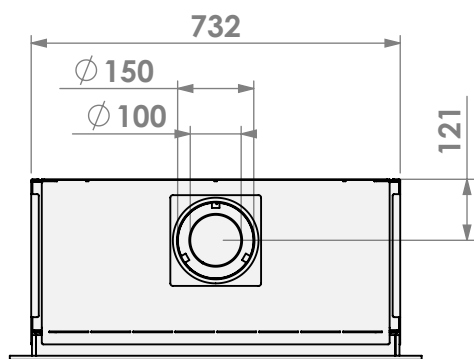

Scale: 1:15
Unit: mm

Version: 0

klassiek kader 35mm
 classic frame 35mm
 cadre classique 35mm
 klassischer Rahmen 35mm

belfires

Barbas Belfires B.V.
 Hallenstraat 17
 5531 AB Bladel
 The Netherlands
www.barbasbelfires.com

Name: Smart Bell 75-70

Modifications reserved

Scale: 1:15
Unit: mm

Version: 0

klassiek kader 52mm
 classic frame 52mm
 cadre classique 52mm
 klassischer Rahmen 52mm

belfires

Barbas Belfires B.V.
 Hallenstraat 17
 5531 AB Bladel
 The Netherlands
www.barbasbelfires.com