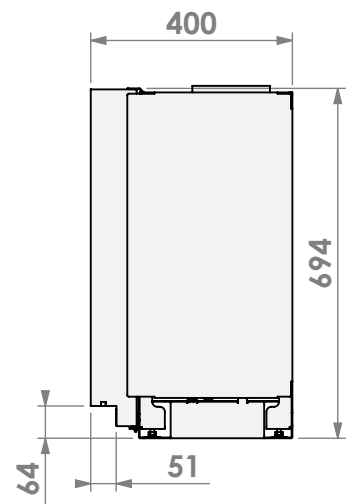

Name: Smart Bell 75-70

Modifications reserved

Scale: 1:15
 Unit: mm

Version: 0

verdiept kader 15mm
 insert frame 15mm
 cadre de profondeur 15mm
 vertiefter Rahmen 15mm

belfires

Barbas Belfires B.V.
 Hallenstraat 17
 5531 AB Bladel
 The Netherlands
www.barbasbelfires.com

Name: Smart Bell 75-70

Modifications reserved

Scale: 1:15
Unit: mm

Version: 0

verdiept kader 50mm
 insert frame 50mm
 cadre de profondeur 50mm
 vertiefter Rahmen 50mm

verdiept kader 50mm met convectieventilator
 insert frame 50mm with convection ventilator
 cadre de profondeur 50mm avec ventilateur de convection
 vertiefter Rahmen 50mm mit Konvektionsventilator