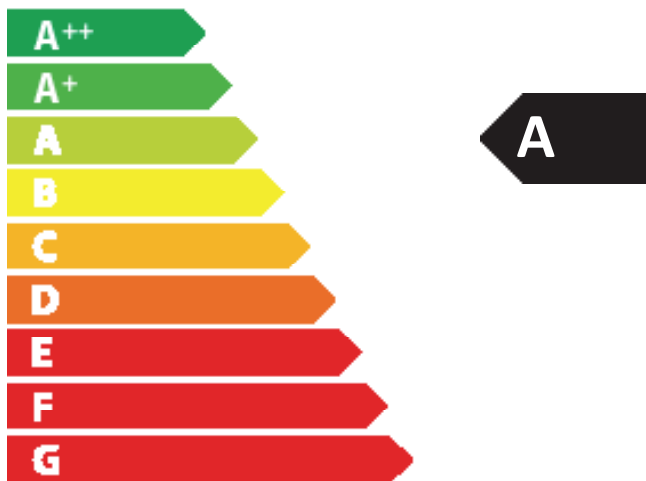

ENERG

енергия · ενεργεια

Gas Fire Front 70-75 PF2

Barbas

G25

9,2
kW

ENERGIA · ЕНЕРГИЯ · ΕΝΕΡΓΕΙΑ · ENERGIJA · ENERGY · ENERGIE · ENERGI

2015/1186