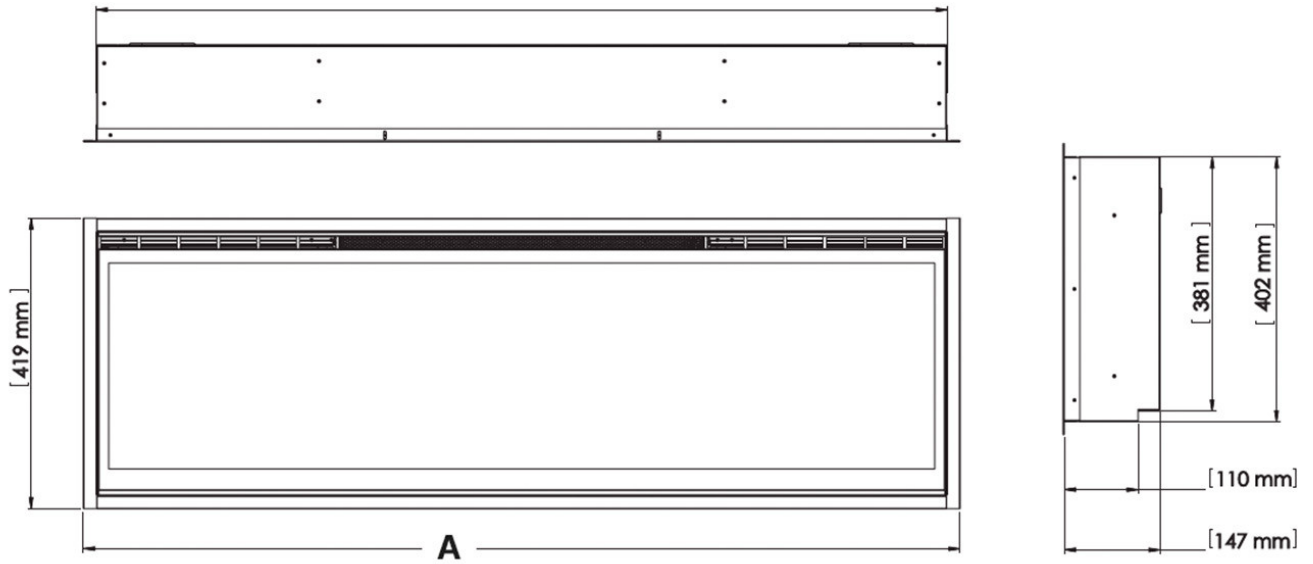

MODEL	A
Ignite Evolve 50	127,8cm
Ignite Evolve 60	153,2cm
Ignite Evolve 74	188,7cm
Ignite Evolve 100	254,8cm

Dimplex Ignite Evolve 100

De nieuwe Dimplex Ignite Evolve is de opvolger van de populaire Ignite XL. Een elegante en stijlvolle [elektrische haard](#) die een prachtig panoramisch zicht op de vlammen biedt. Met zijn slanke ontwerp van 14,7 cm is dit de perfecte optie voor een moderne cinewall.

Bezoek ons Experience Center

Voor meer informatie bent u altijd welkom bij ons [Experience Center](#) in Lunteren.

Extra informatie

Merk	Dimplex
Model	Ignite Evolve 100
Serie	Ignite Evolve
Brandstof	Elektrisch
Vuurzicht	Front
Type kachel	Inbouw
Wel of geen afvoer	Afvoerloos
Kleur	Zwart
Showroomstatus	Vergelijkbaar product in showroom
Verwarmingsfunctie	Ja, met verwarmingsfunctie
Gewicht	54 kg
Afmeting breedte	254.8 cm
Hoogte haard (in cm)	40.2 cm
Diepte haard (in cm)	14.7 cm
Bediening	Handbediening, Afstandsbediening
Thermostaat	Ja
Minimaal vermogen	1 kW
Maximaal vermogen	2 kW
Vlamtechniek	Opti-Flame®
Lichtmodule	LED
Verbruik max. (kWh)	1,8