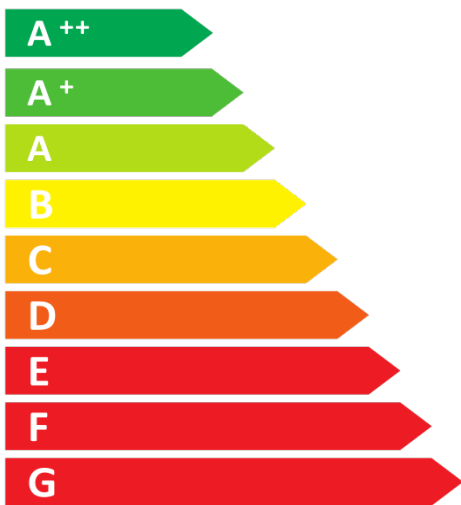

ENERG

енергия · ενεργεια

Premium A-3RL-80h

11.4

kW

N.A.

kW

ENERGIA · ЕНЕРГИЈА · ΕΝΕΡΓΕΙΑ · ENERGIJA · ENERGY · ENERGIE · ENERGI