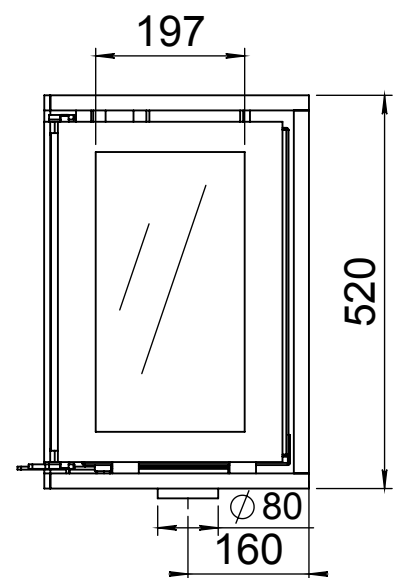

Kachel Type **Instyle Corner 660 High EA links**

Eenheid Units **mm**

Datum Date **20-05-14**

www.geurts.nl

Wijzigingen voorbehouden.
Subject to changes.

Gebruik uitsluitend na schriftelijke toestemming Dik Geurts Haardkachels B.V.
Usage only after written consent of Dik Geurts Haardkachels B.V.

Kachel
Type **Instyle Corner 660 High EA rechts**

Eenheid
Units mm

Datum
Date **20-05-14**

www.geurts.nl

Wijzigingen voorbehouden.
Subject to changes.

Gebruik uitsluitend na schriftelijke toestemming Dik Geurts Haardkachels B.V.
Usage only after written consent of Dik Geurts Haardkachels B.V.