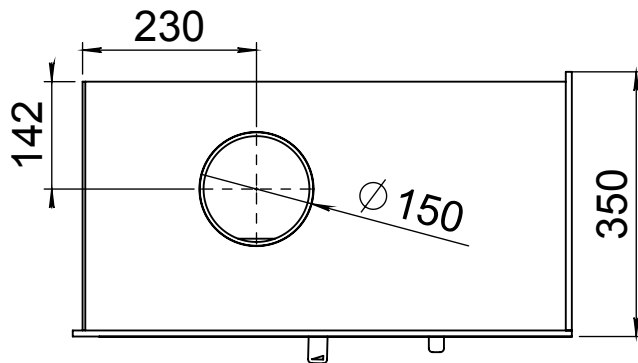

Kachel Type **Instyle Corner 660 High EA links**

Eenheid Units **mm**

Datum Date **20-05-14**

www.geurts.nl

Wijzigingen voorbehouden.
Subject to changes.

Gebruik uitsluitend na schriftelijke toestemming Dik Geurts Haardkachels B.V.
Usage only after written consent of Dik Geurts Haardkachels B.V.

Kachel
Type **Instyle Corner 660 High EA rechts**

Eenheid
Units mm

Datum
Date **20-05-14**

www.geurts.nl

Wijzigingen voorbehouden.
Subject to changes.

Gebruik uitsluitend na schriftelijke toestemming Dik Geurts Haardkachels B.V.
Usage only after written consent of Dik Geurts Haardkachels B.V.