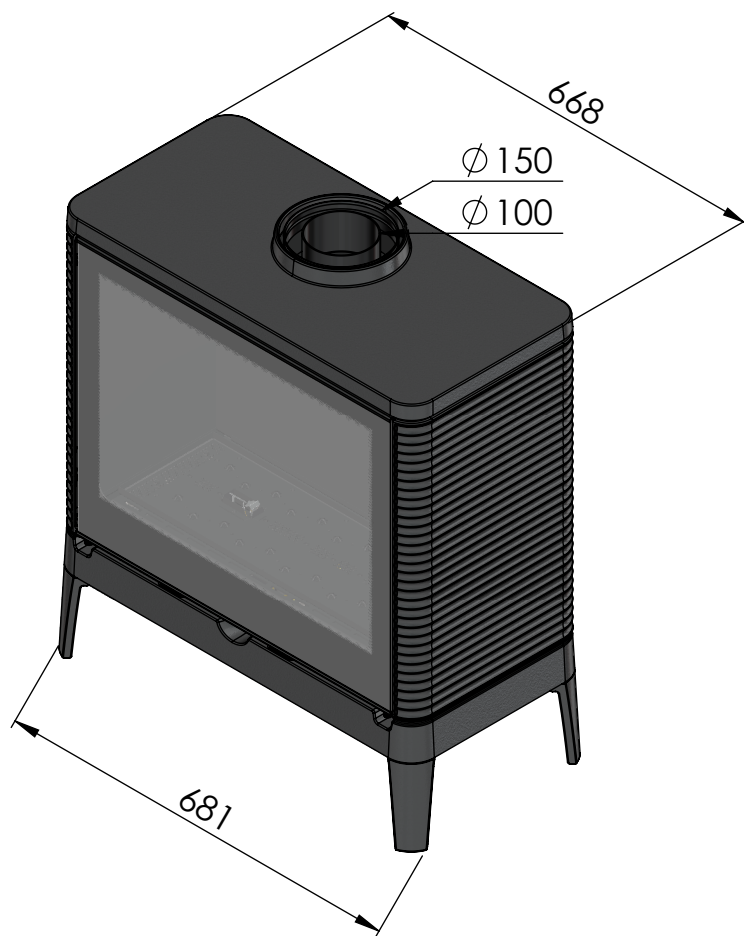

Afmetingen/Dimensions A2

1. Aansluiting gas 3/8" / raccordement au gaz 3/8"