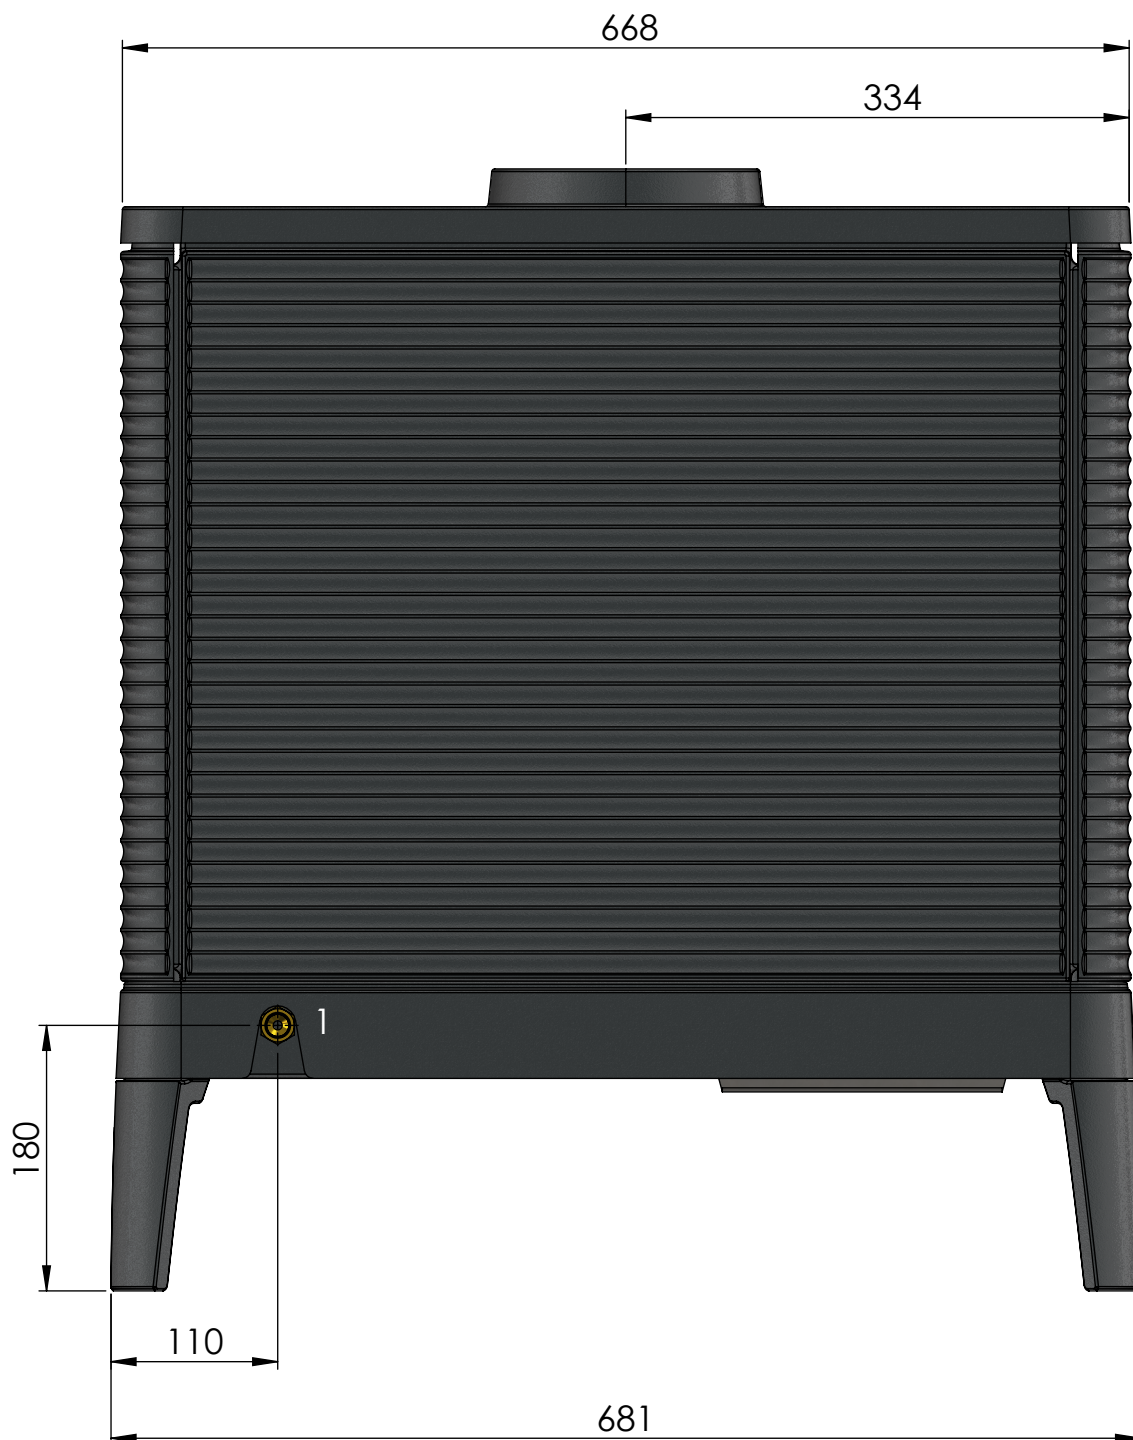

Afmetingen/Dimensions A2

1. Aansluiting gas 3/8" / raccordement au gaz 3/8"