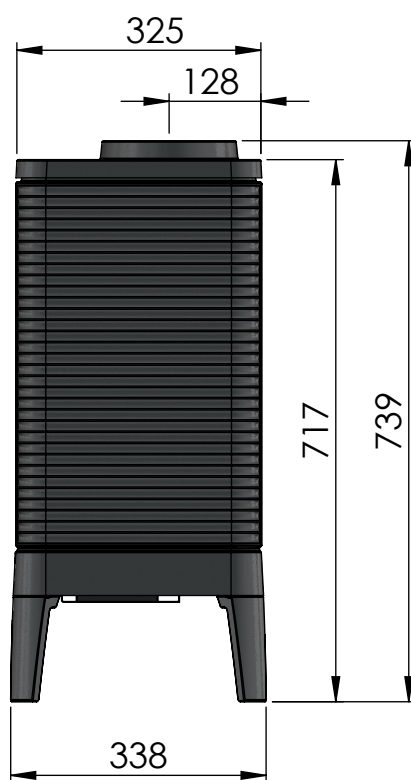

Afmetingen/Dimensions A2

1. Aansluiting gas 3/8" / raccordement au gaz 3/8"