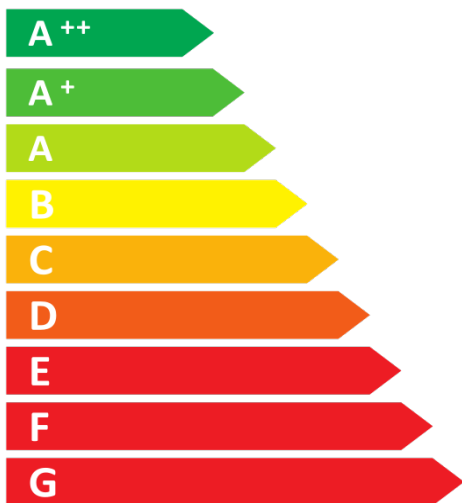

ENERG
енергия · ενεργεια

Passo XS

5.0
kW

N.A.
kW

ENERGIA · ЕНЕРГИЈА · ΕΝΕΡΓΕΙΑ · ENERGIJA · ENERGY · ENERGIE · ENERGI

2018/1186