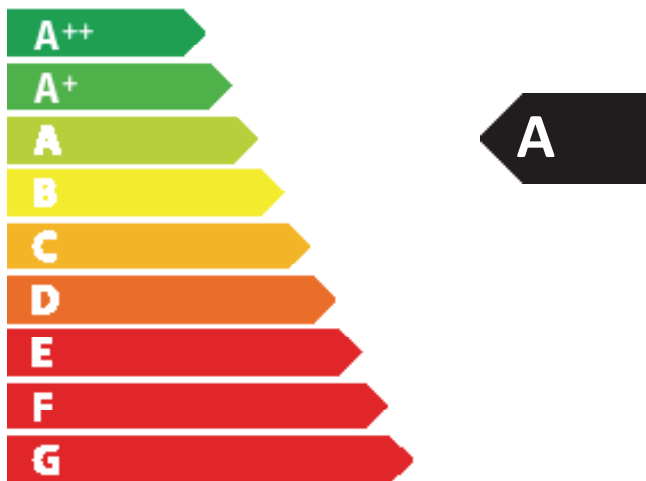

ENERG

енергия · ενεργεια

Gas Fire Front 90-75 PF2

Barbas

G25

9,2
kW

ENERGIA · ЕНЕРГИЯ · ΕΝΕΡΓΕΙΑ · ENERGIJA · ENERGY · ENERGIE · ENERGI

2015/1186