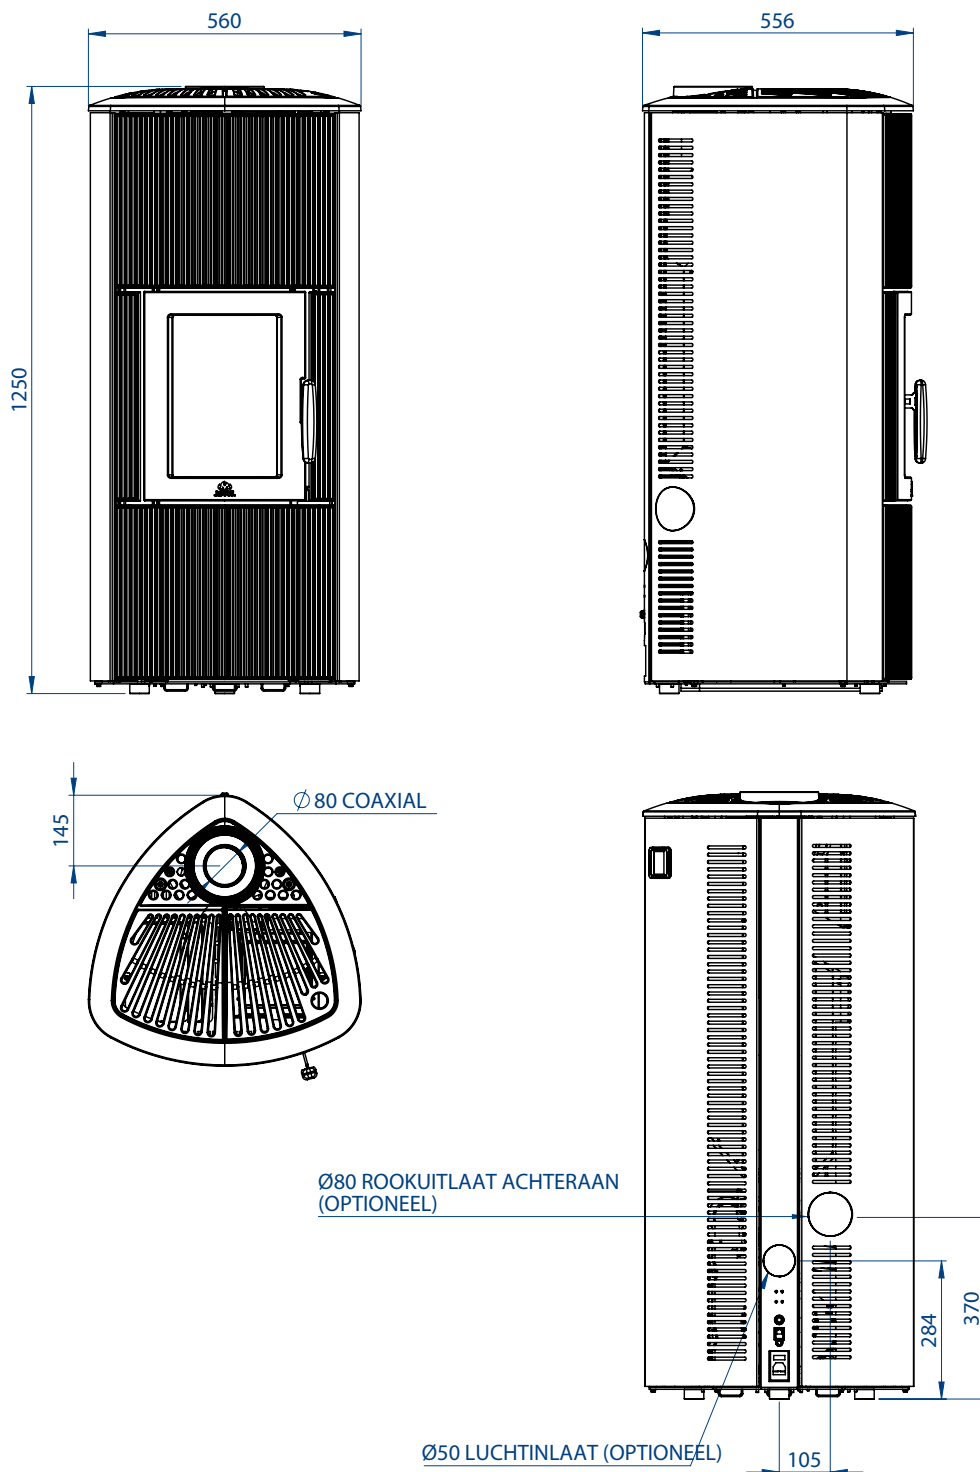

AFMETINGEN

Jøtul PF 860 S

	PF 860 S	MEETEENHEID
HOOGTE	1250	mm
BREEDTE	560	mm
DIEPTE	556	mm
LEEGGEWICHT	185	kg