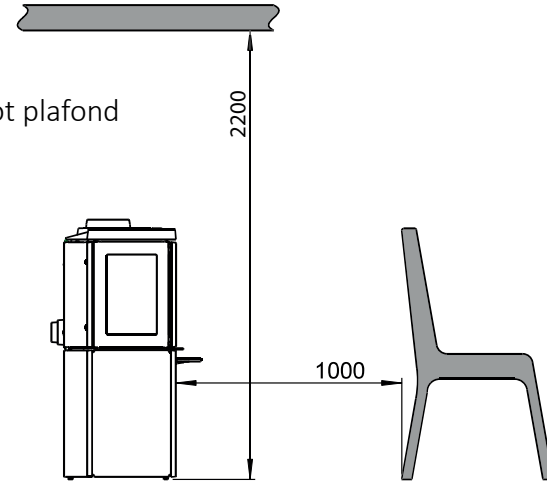

Gat in muur voor externe
luchtaansluiting
Ø80 / Ø100

Gat in vloer voor externe luchtaansluiting
Ø80 / Ø100

Min. afmetingen voor vloerplaat
X/Y = in overeenstemming met nationale wet- en regelgeving

Minimale afstand tot plafond

Minimale vrije ruimte ten
opzichte van meubels/
brandbare materialen