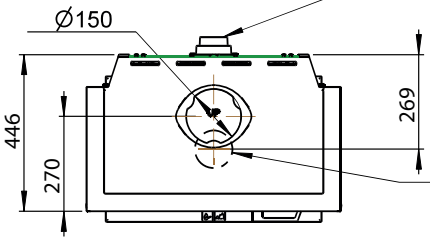

Gat in muur voor externe
luchtaansluiting
Ø80 / Ø100

Gat in vloer voor externe luchtaansluiting
Ø80 / Ø100

Min. afmetingen voor vloerplaat
X/Y = in overeenstemming met nationale wet- en regelgeving

Minimale afstand tot plafond