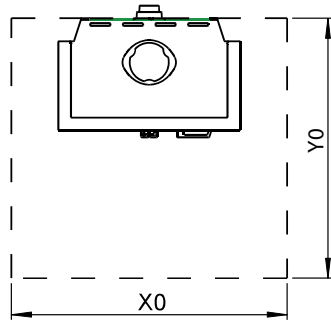

Gat in muur voor externe
luchtaansluiting
Ø80 / Ø100

Gat in vloer voor externe luchtaansluiting
Ø80 / Ø100

Min. afmetingen voor vloerplaat
X/Y = in overeenstemming met nationale wet- en regelgeving

Minimale afstand tot plafond