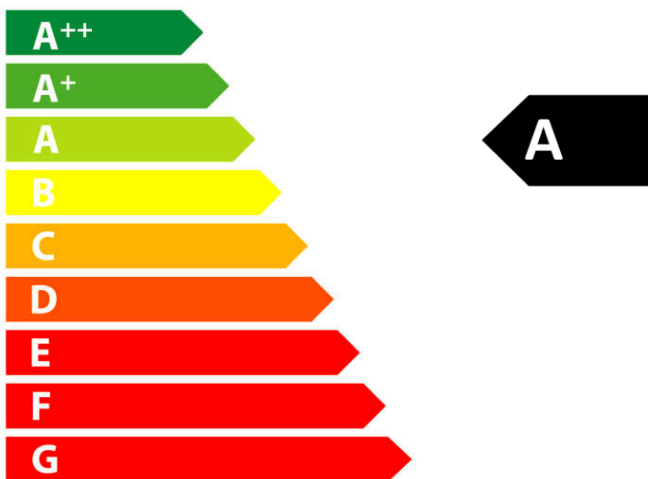

ENERG

енергия · ενεργεια

Diablo RCE / Polo RCE

4,1
kW

-
kW

ENERGIA · ЕНЕРГИЯ · ΕΝΕΡΓΕΙΑ · ENERGIJA · ENERGY · ENERGIE · ENERGI

2015/1186