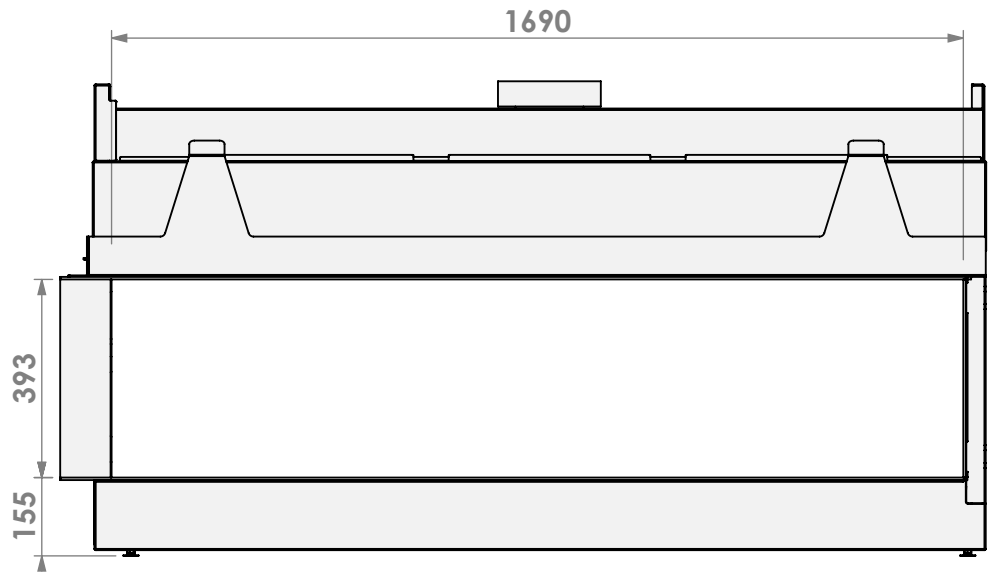

belfires

Barbas Belfires B.V.
Hallenstraat 17
5531 AB Bladel
The Netherlands
www.barbasbelfires.com

Name: **Corner Bell XXL-3 L hidden door**

Modifications reserved

Scale: **1:15**
Unit: **mm**

Version: **0**

belfires

Barbas Bellfires B.V.
 Hallenstraat 17
 5531 AB Bladel
 The Netherlands
 www.barbasbellfires.com

Name: **Corner Bell XXL-3 L hidden door +10cm**

Modifications reserved

Scale: **1:15**
 Unit: **mm**