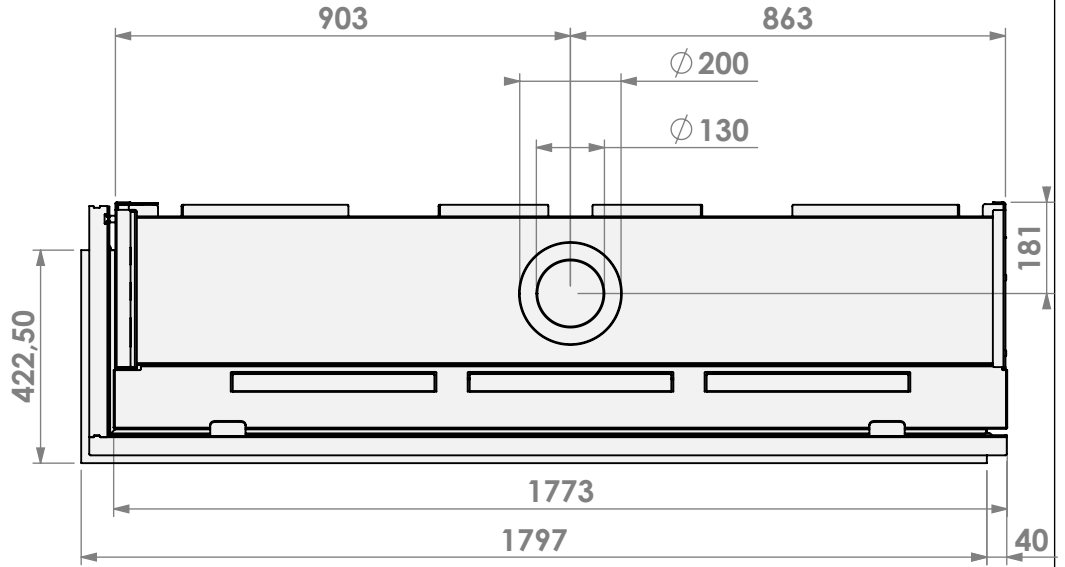

belfires

Barbas Belfires B.V.
Hallenstraat 17
5531 AB Bladel
The Netherlands
www.barbasbelfires.com

Name: **Corner Bell XXL-3 L hidden door**

Modifications reserved

Scale: **1:15**
Unit: **mm**

Version: **0**

belfires

Barbas Bellfires B.V.
 Hallenstraat 17
 5531 AB Bladel
 The Netherlands
 www.barbasbellfires.com

Name: **Corner Bell XXL-3 L hidden door +10cm**

Modifications reserved

Scale: **1:15**
 Unit: **mm**