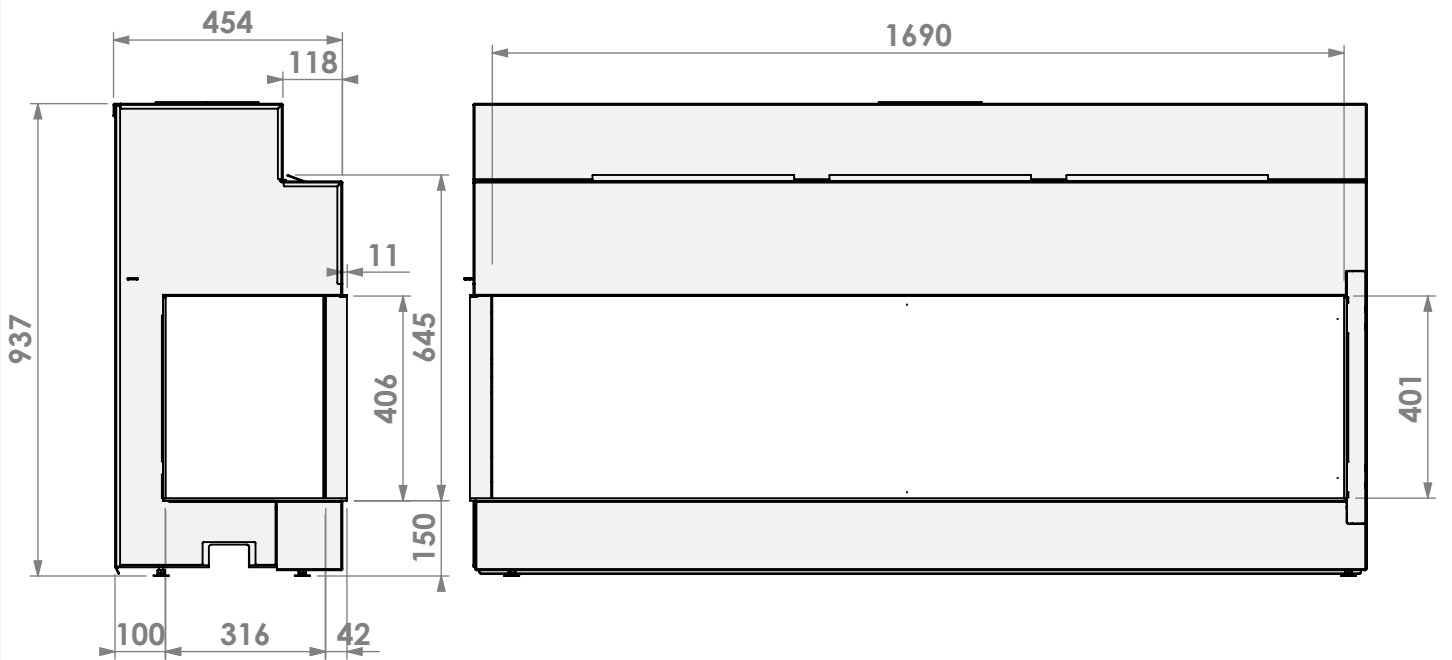

belfires

Barbas Belfires B.V.
Hallenstraat 17
5531 AB Bladel
The Netherlands
www.barbasbelfires.com

Name: **Corner Bell XXL-3 L hidden door**

Modifications reserved

Scale: **1:15**
Unit: **mm**

Version: **0**

belfires

Barbas Bellfires B.V.
 Hallenstraat 17
 5531 AB Bladel
 The Netherlands
 www.barbasbellfires.com

Name: **Corner Bell XXL-3 L hidden door +10cm**

Modifications reserved

Scale: **1:15**
 Unit: **mm**