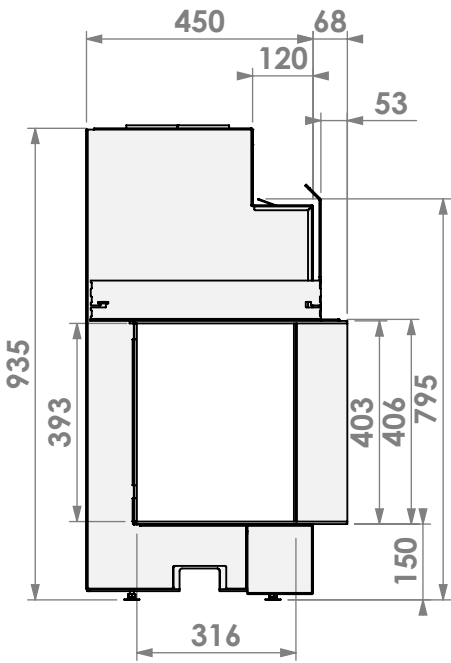

belfires

Barbas Belfires B.V.
Hallenstraat 17
5531 AB Bladel
The Netherlands
www.barbasbelfires.com

Name: **Corner Bell XXL-3 L hidden door**

Modifications reserved

Scale: **1:15**
Unit: **mm**

Version: **0**

belfires

Barbas Bellfires B.V.
 Hallenstraat 17
 5531 AB Bladel
 The Netherlands
 www.barbasbellfires.com

Name: **Corner Bell XXL-3 L hidden door +10cm**

Modifications reserved

Scale: **1:15**
 Unit: **mm**