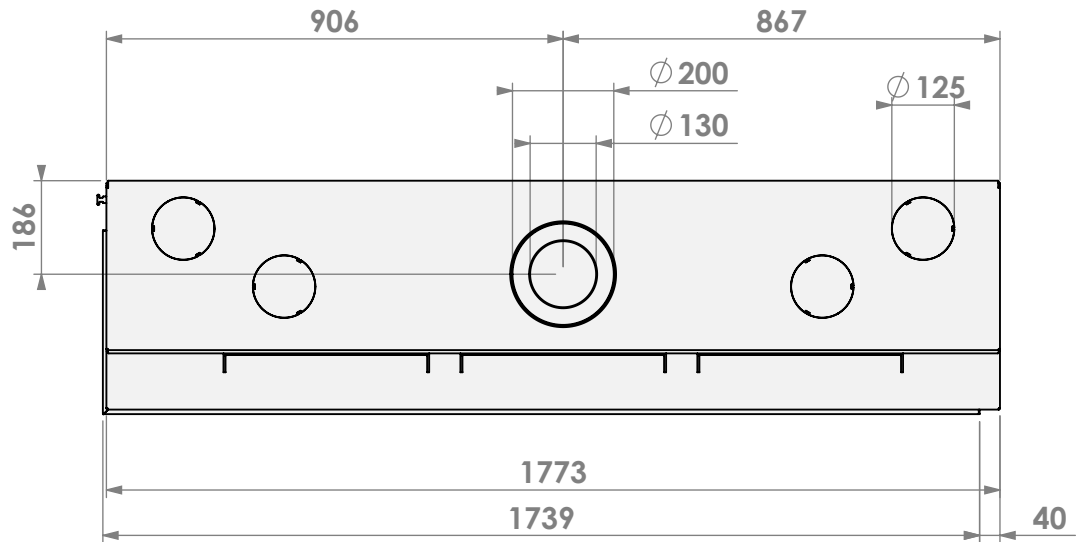

belfires

Barbas Belfires B.V.
Hallenstraat 17
5531 AB Bladel
The Netherlands
www.barbasbelfires.com

Name: **Corner Bell XXL-3 L hidden door**

Modifications reserved

Scale: **1:15**
Unit: **mm**

Version: **0**

belfires

Barbas Bellfires B.V.
 Hallenstraat 17
 5531 AB Bladel
 The Netherlands
 www.barbasbellfires.com

Name: **Corner Bell XXL-3 L hidden door +10cm**

Modifications reserved

Scale: **1:15**
 Unit: **mm**