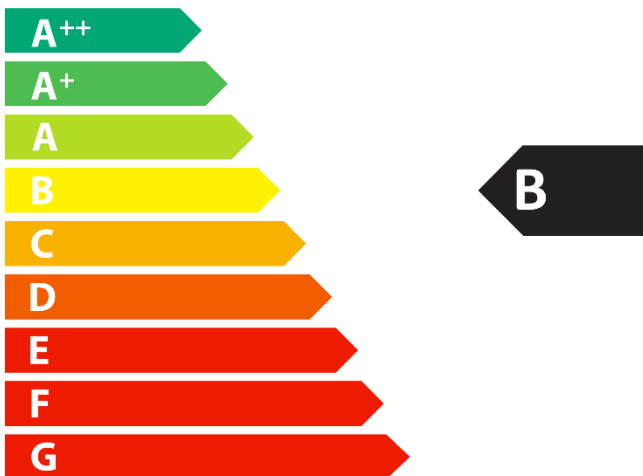

ENERG

енергия · ενεργεια

Y

IJA

IE

IA

thermoCet

Trimline 63P (1053) - G20

7,1

kW

ENERGIA · ЕНЕРГИЯ · ΕΝΕΡΓΕΙΑ · ENERGIJA · ENERGY · ENERGIE · ENERGI

2015/1186