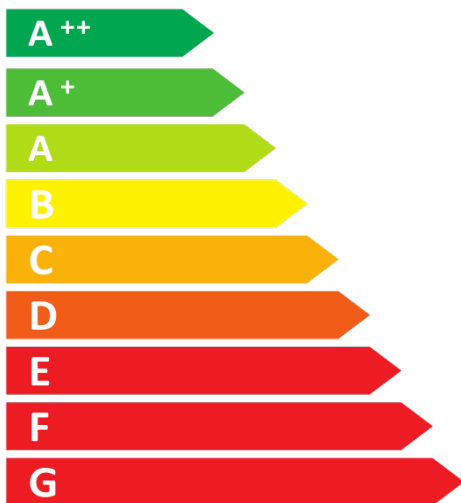

# ENERG

енергия · ενεργεια

## Varia 1Vh-45-3S

**11.0**  
kW

**N.A.**  
kW

ENERGIA · ЕНЕРГИЈА · ΕΝΕΡΓΕΙΑ · ENERGIJA · ENERGY · ENERGIE · ENERGI

2018/1186

**ENERG**  
енергия · ενεργεια

Varia 1Vh-51-3S

**11.0**  
kW