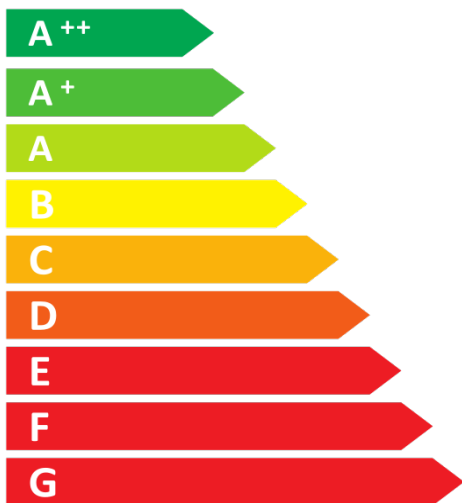

## Varia 1Vh-45-4S

**11.0**  
kW

**N.A.**  
kW

ENERGIA · ЕНЕРГИЈА · ΕΝΕΡΓΕΙΑ · ENERGIJA · ENERGY · ENERGIE · ENERGI

2018/1186

**ENERG**  
енергия · ενεργεια

Varia 1Vh-51-4S

**11.0**  
kW

**N.A.**  
kW

ENERGIA · ЕНЕРГИЈА · ΕΝΕΡΓΕΙΑ · ENERGIJA · ENERGY · ENERGIE · ENERGI

2018/1186