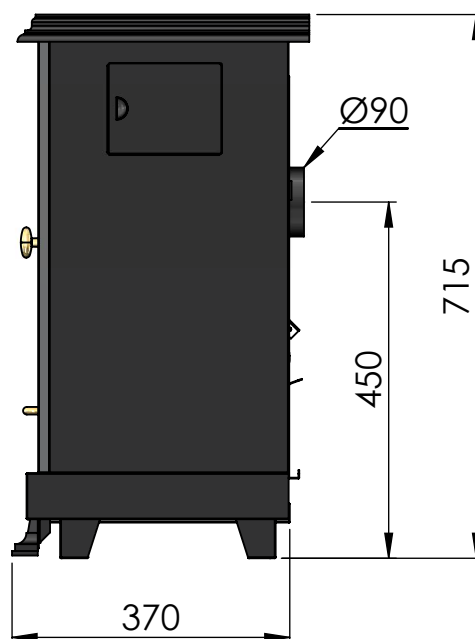

Afmetingen/Dimensions A91

1. Aansluiting gas 3/8" / raccordement au gaz 3/8"
2. Afvoer Ø90 / évacuation Ø90