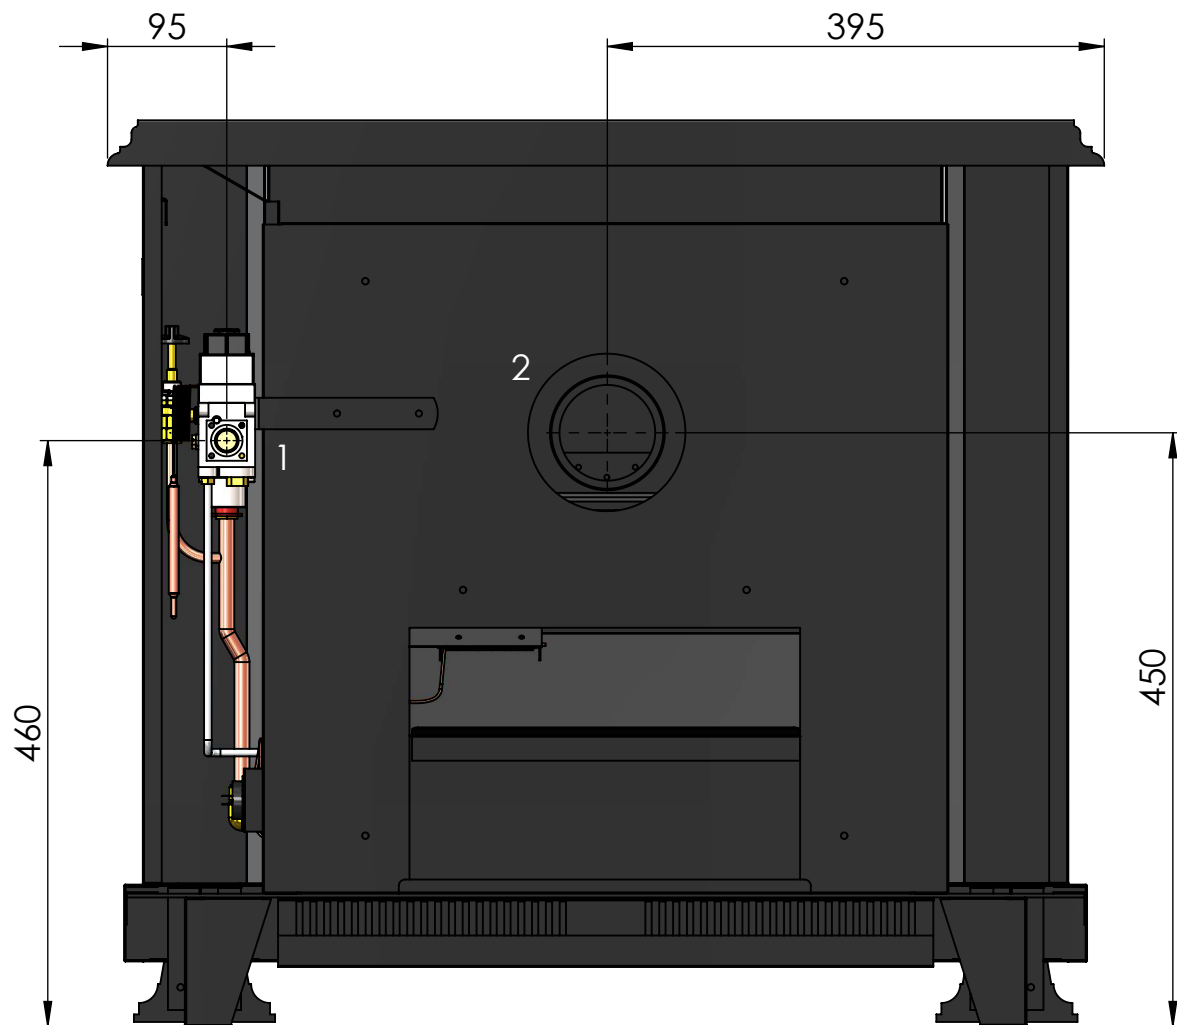

Afmetingen/Dimensions A91

1. Aansluiting gas 3/8" / raccordement au gaz 3/8"
2. Afvoer Ø90 / évacuation Ø90