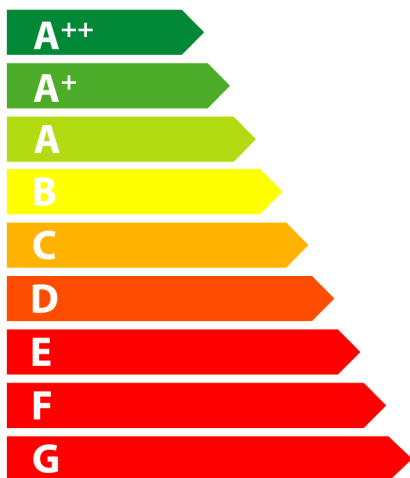

ENERG

енергия · ενεργεια

Dik Geurts
Creation of flames

Prostyle 650 EA

6,1
kW

-
kW

ENERGIA · ЕНЕРГИЯ · ΕΝΕΡΓΕΙΑ · ENERGIJA · ENERGY · ENERGIE · ENERGI

2015/1186