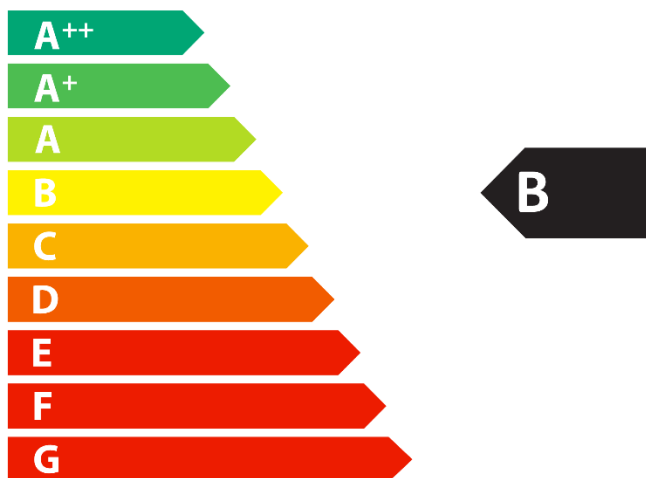

ENERG

енергия · ενεργεια

thermoCet

Trimline 170 DB (1048) - G25.3

11,7

kW

ENERGIA · ЕНЕРГИЯ · ΕΝΕΡΓΕΙΑ · ENERGIJA · ENERGY · ENERGIE · ENERGI

2015/1186