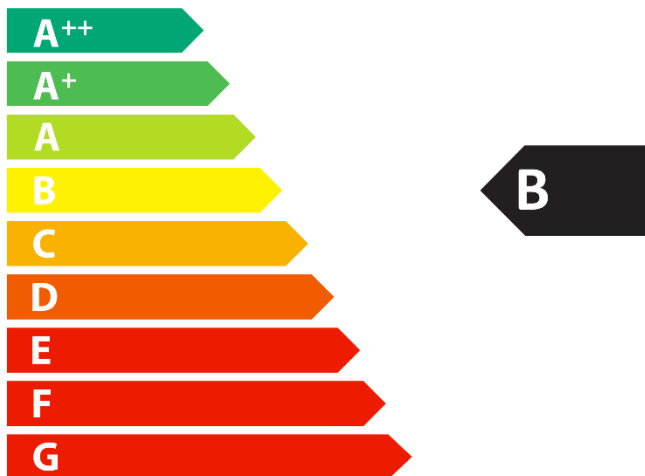

ENERG

енергия · ενεργεια

Y

IJA

IE

IA

thermoCet

Trimline 63P (1053) - G25.3

6,7

kW

ENERGIA · ЕНЕРГИЯ · ΕΝΕΡΓΕΙΑ · ENERGIJA · ENERGY · ENERGIE · ENERGI

2015/1186