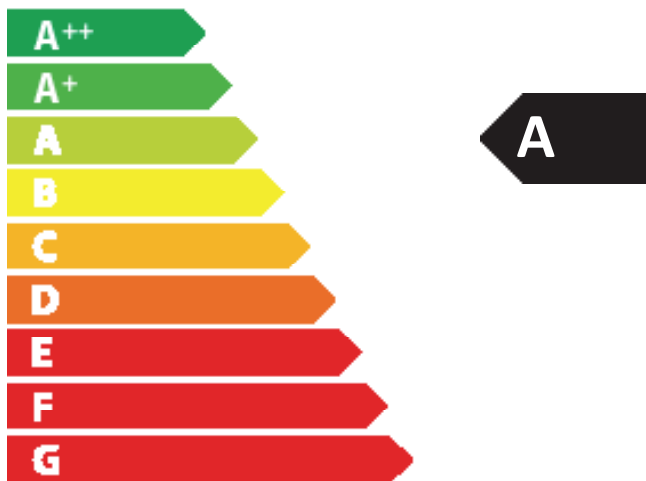

ENERG

енергия · ενεργεια

Gas Fire Front 110-75 PF2

Barbas

G30

9,6
kW

ENERGIA · ЕНЕРГИЯ · ΕΝΕΡΓΕΙΑ · ENERGIJA · ENERGY · ENERGIE · ENERGI

2015/1186