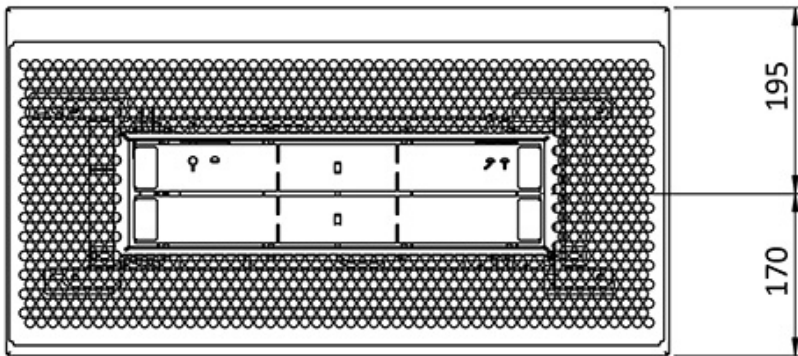

Over de Element4 Bio 50I

Ervaar de gezellige sfeer van deze nieuwe [Element4](#) inzethaard. Deze [inzethaard](#) is voor elke situatie te gebruiken. Zet hem bijvoorbeeld in je bestaande open haard of zet hem in als roomdivider.