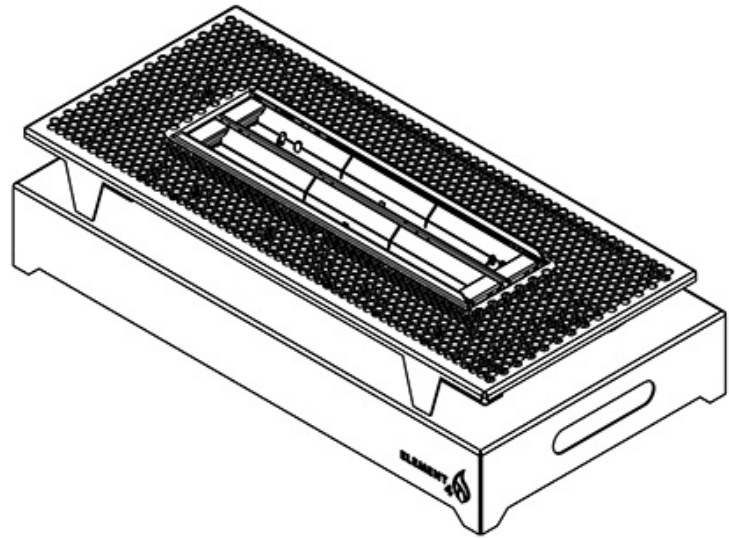

Over de Element4 Bio 50I

Ervaar de gezellige sfeer van deze nieuwe [Element4](#) inzethaard. Deze [inzethaard](#) is voor elke situatie te gebruiken. Zet hem bijvoorbeeld in je bestaande open haard of zet hem in als roomdivider.

U bent van harte welkom in ons [Experience Center](#) waar diverse prachtige haarden brandend opgesteld staan.

Extra informatie

| | |
|----------------------|--|
| Merk | Element4 |
| Model | BIO 50I |
| Brandstof | Bio-Ethanol |
| Vuurzicht | Vierzijdig |
| Type kachel | Inzet |
| Wel of geen afvoer | Afvoerloos |
| Materiaal | Plaatstaal |
| Kleur | Zwart |
| Showroomstatus | Niet opgesteld in showroom |
| Verwarmingsfunctie | Ja, met verwarmingsfunctie |
| Hoogte haard (in cm) | 17 cm |
| Diepte haard (in cm) | 36 cm |
| Bediening | Afstandsbediening |
| Branderdecoratie | Houtblokken, witte stenen, grijze stenen |
| Energielabel | A++ |