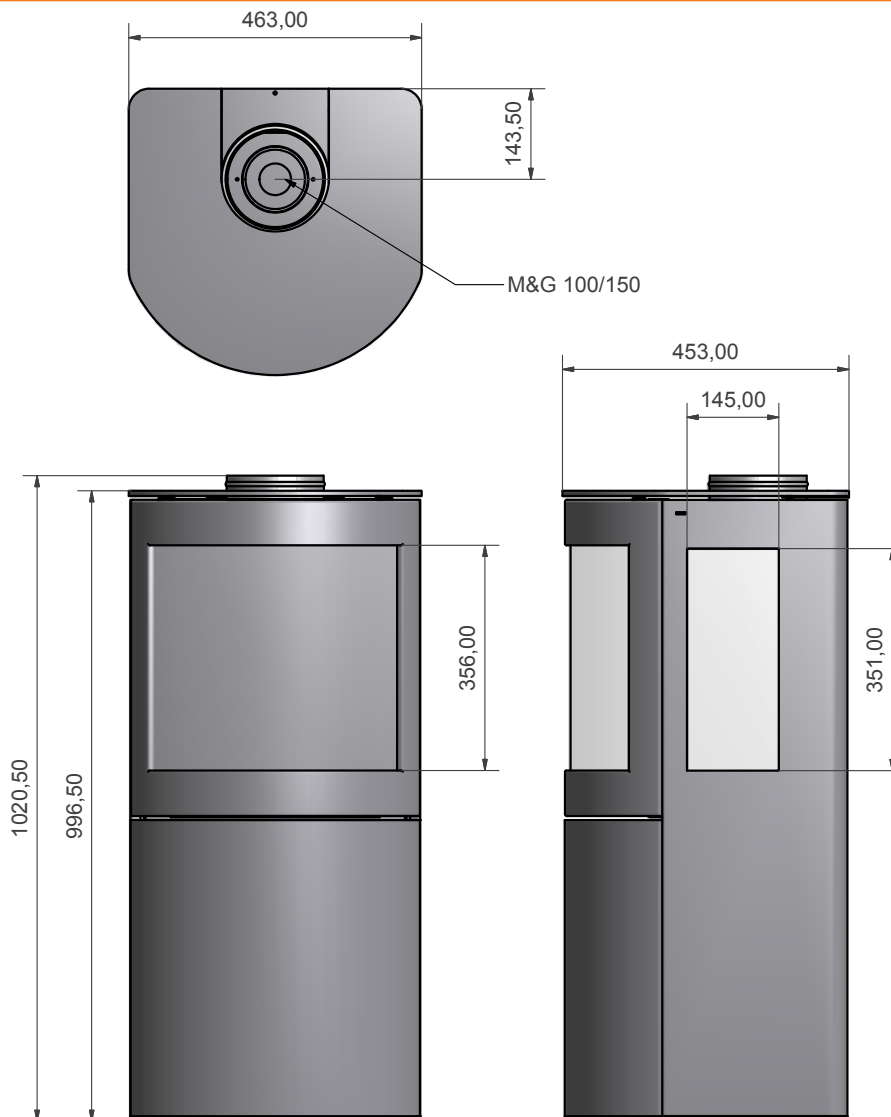

wanders
fires & stoves

Wanders fires & stoves | Tel: +31(0)315 - 386 414
Amtweg 4 | Fax: +31 (0)315 - 386 201
7077 AL NETTERDEN | info@wanders.nl
The Netherlands | www.wanders.nl