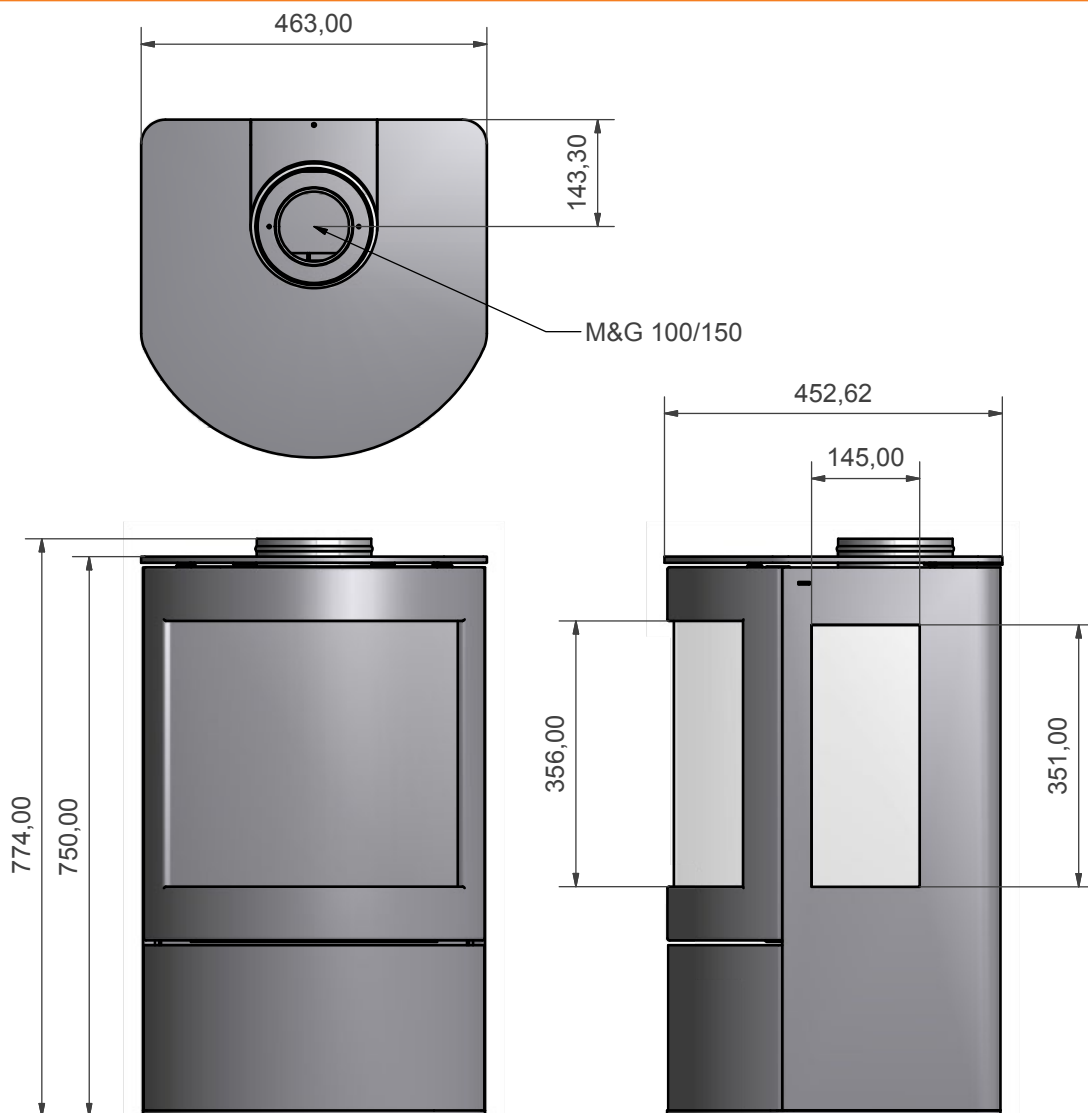

wanders
fires & stoves

Wanders fires & stoves | Tel: +31(0)315 - 386 414
Amtweg 4 | Fax: +31 (0)315 - 386 201
7077 AL NETTERDEN | info@wanders.nl
The Netherlands | www.wanders.nl