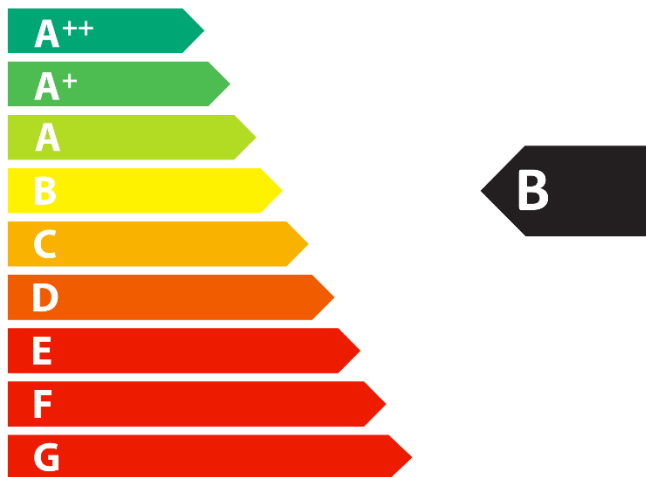

ENERG

енергия · ενεργεια

thermoCet

Trimline 170 DB (1048) - G25

11,3

kW

ENERGIA · ЕНЕРГИЯ · ΕΝΕΡΓΕΙΑ · ENERGIJA · ENERGY · ENERGIE · ENERGI

2015/1186