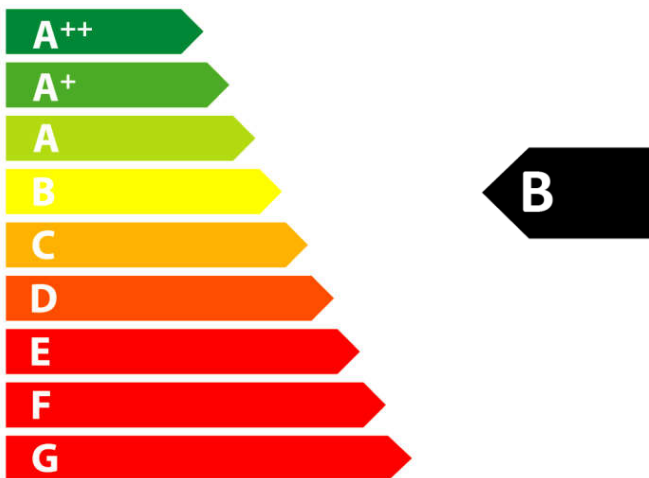

ENERG

енергия · ενεργεια

Basso-01

7,8
kW

-
kW

ENERGIA · ЕНЕРГИЯ · ΕΝΕΡΓΕΙΑ · ENERGIJA · ENERGY · ENERGIE · ENERGI

2015/1186