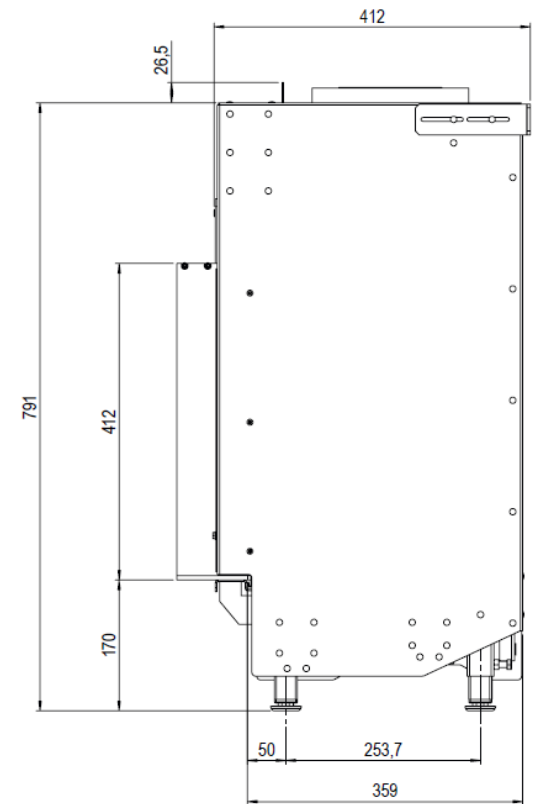

Maattekening Faber MatriX 1050/400 II (voorlopig)

A=1170
B=1177

A=1170
B=1177