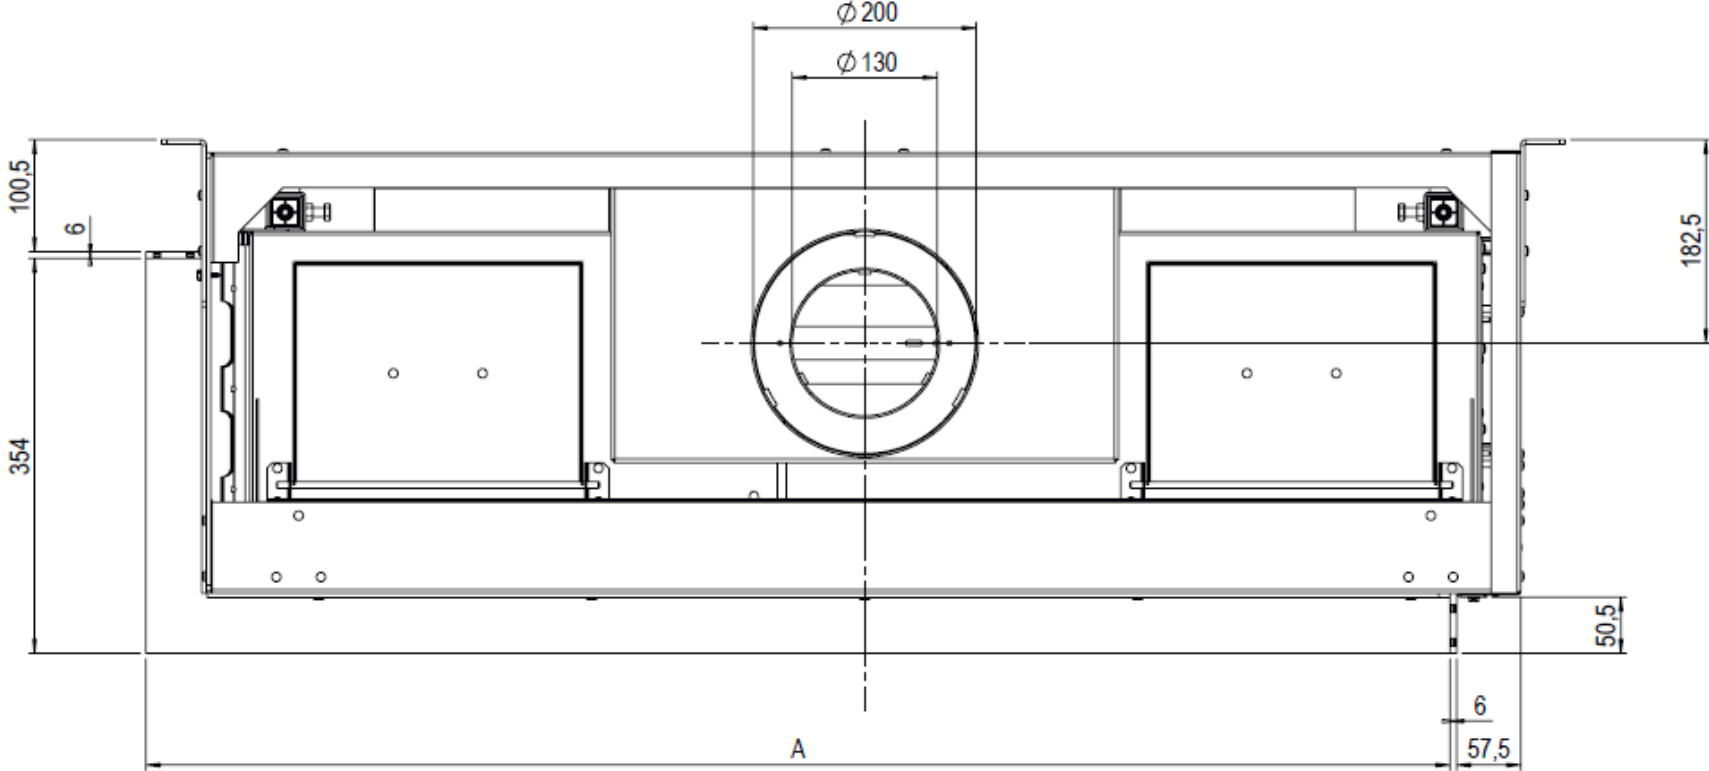

Maattekening Faber MatriX 1050/400 II (voorlopig)

A=1170
B=1177

A=1170
B=1177