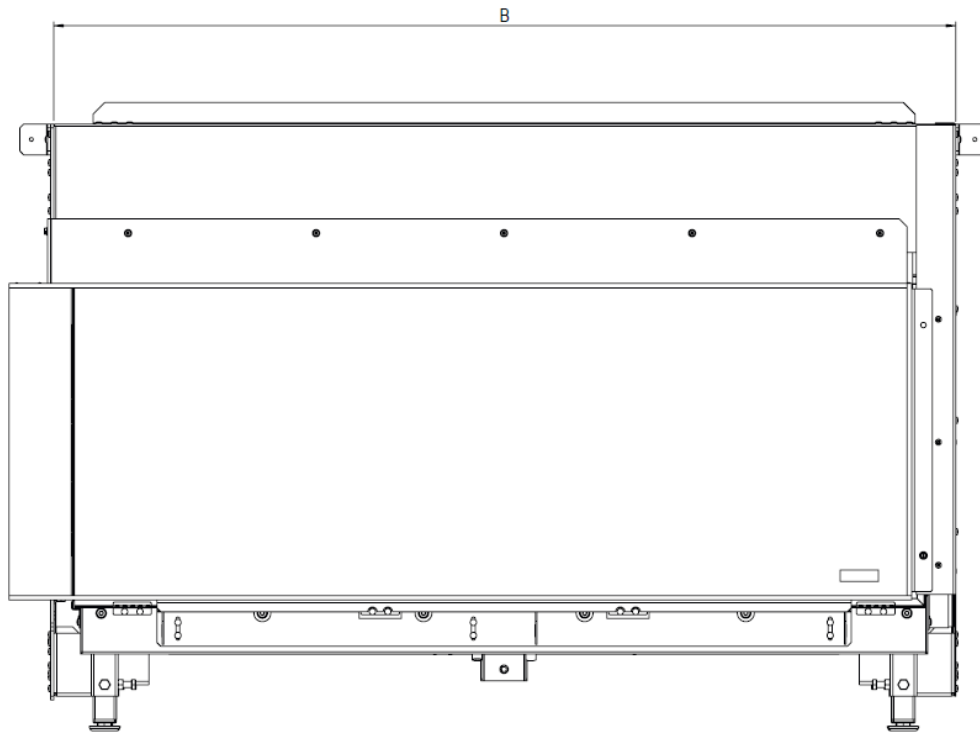

Maattekening Faber MatriX 1050/400 II (voorlopig)

A=1170
B=1177

A=1170
B=1177