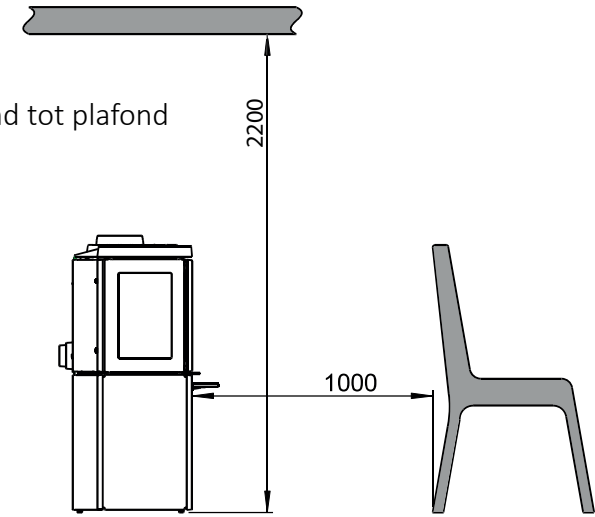

Minimale afstand tot plafond

Minimale vrije ruimte ten opzichte van meubels/brandbare materialen

Gat in muur voor externe luchtaansluiting Ø80 / Ø100

Gat in vloer voor externe luchtaansluiting Ø80 / Ø100

Min. afmetingen voor vloerplaat

X/Y = in overeenstemming met nationale wet- en regelgeving