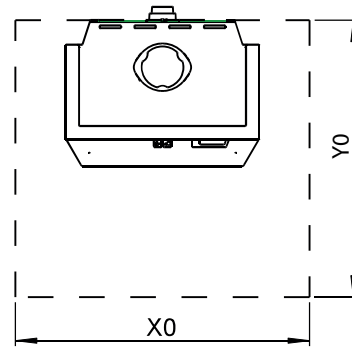

Minimale afstand tot plafond

Minimale vrije ruimte ten opzichte van meubels/brandbare materialen

Gat in muur voor externe luchtaansluiting Ø80 / Ø100

Gat in vloer voor externe luchtaansluiting Ø80 / Ø100

Min. afmetingen voor vloerplaat

X/Y = in overeenstemming met nationale wet- en regelgeving