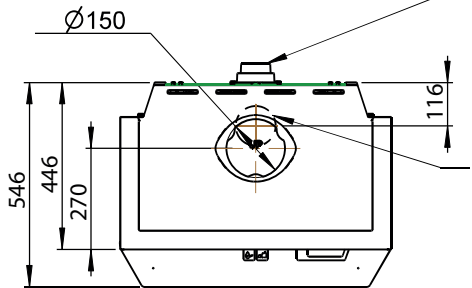

Minimale afstand tot plafond

Minimale vrije ruimte ten opzichte van meubels/brandbare materialen

Gat in muur voor externe luchtaansluiting Ø80 / Ø100

Gat in vloer voor externe luchtaansluiting Ø80 / Ø100

Min. afmetingen voor vloerplaat

X/Y = in overeenstemming met nationale wet- en regelgeving