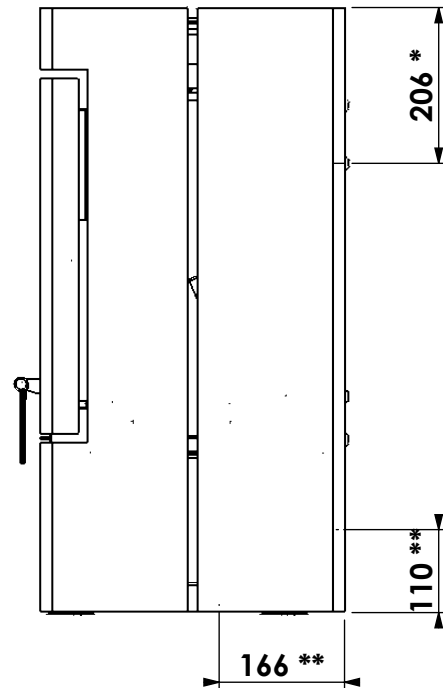

* = optional flue gas outlet \varnothing 130mm

** = optional air inlet \varnothing 80mm

barbas

Barbas Bellfires B.V.
Hallenstraat 17
5531 AB Bladel
The Netherlands
www.barbasbellfires.com

Name: **BOX 35-52-80**

Modifications reserved

Scale: 1:15
Unit: mm

Version: 0

* = optional flue gas outlet \varnothing 130mm

* = optional air inlet \varnothing 80mm

barbas

Barbas Bellfires B.V.
Hallenstraat 17
5531 AB Bladel
The Netherlands
www.barbasbellfires.com

Name: **BOX 35-52-80**

Modifications reserved

Scale: 1:15
Unit: mm

Version: 0