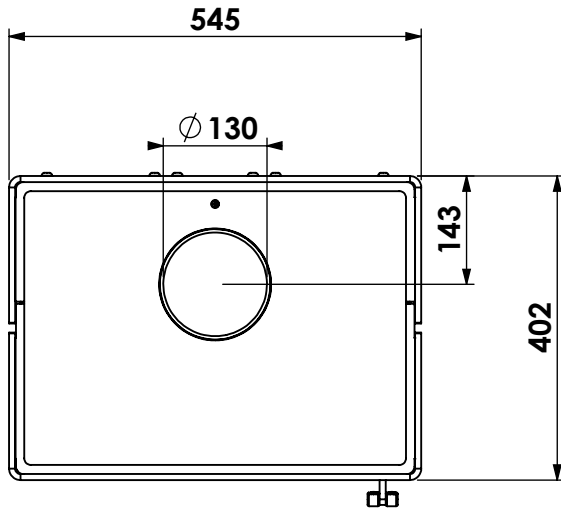

* = optional flue gas outlet \varnothing 130mm

** = optional air inlet \varnothing 80mm

barbas

Barbas Bellfires B.V.
Hallenstraat 17
5531 AB Bladel
The Netherlands
www.barbasbellfires.com

Name: **BOX 35-52-80**

Modifications reserved

Scale: 1:15
Unit: mm

Version: 0

* = optional flue gas outlet \varnothing 130mm

* = optional air inlet \varnothing 80mm

barbas

Barbas Bellfires B.V.
Hallenstraat 17
5531 AB Bladel
The Netherlands
www.barbasbellfires.com

Name: **BOX 35-52-80**

Modifications reserved

Scale: 1:15
Unit: mm

Version: 0