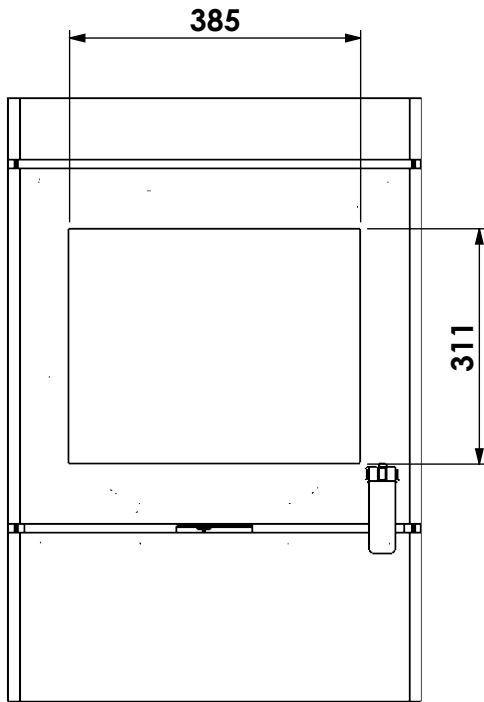

* = optional flue gas outlet \varnothing 130mm

** = optional air inlet \varnothing 80mm

barbas

Barbas Bellfires B.V.
Hallenstraat 17
5531 AB Bladel
The Netherlands
www.barbasbellfires.com

Name: **BOX 35-52-80**

Modifications reserved

Scale: 1:15
Unit: mm

Version: 0

* = optional flue gas outlet \varnothing 130mm

* = optional air inlet \varnothing 80mm

barbas

Barbas Bellfires B.V.
Hallenstraat 17
5531 AB Bladel
The Netherlands
www.barbasbellfires.com

Name: **BOX 35-52-80**

Modifications reserved

Scale: 1:15
Unit: mm

Version: 0