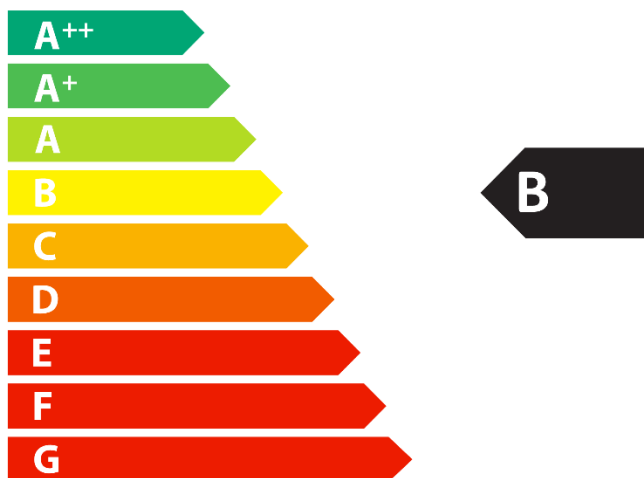

# ENERG

енергия · ενεργεια

**thermoCet**

Trimline 83P (1181) - G25-20mbar

# 7,9

kW

ENERGIA · ЕНЕРГИЯ · ΕΝΕΡΓΕΙΑ · ENERGIJA · ENERGY · ENERGIE · ENERGI

2015/1186