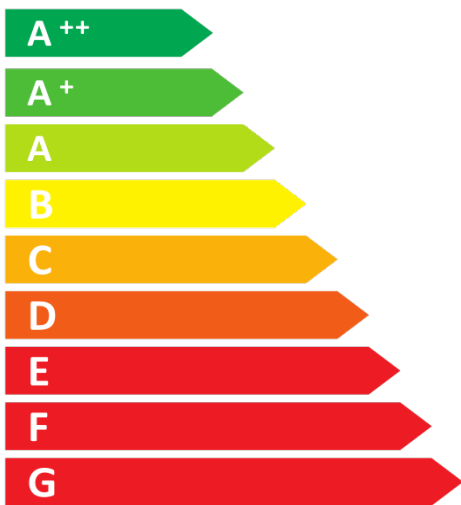

ENERG

енергия · ενεργεια

Varia 1Vh-51-4S

11.0

kW

N.A.

kW

ENERGIA · ЕНЕРГИЈА · ΕΝΕΡΓΕΙΑ · ENERGIJA · ENERGY · ENERGIE · ENERGI