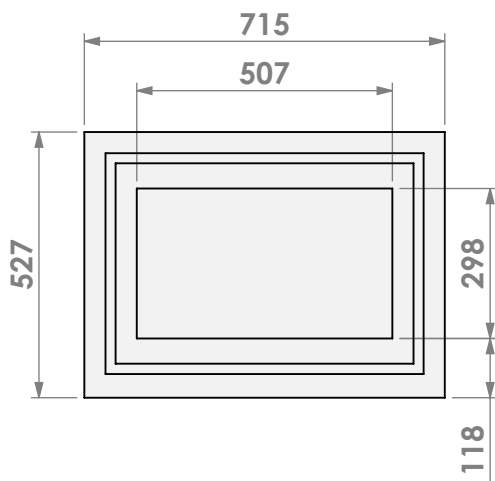

Modifications reserved

Scale: **1:15**
 Unit: **mm**

Version: **0**

* = optional flue gas outlet \varnothing 150 mm
 ** = optional air inlet \varnothing 125 mm

barbas

Barbas Bellfires B.V.
 Hallenstraat 17
 5531 AB Bladel
 The Netherlands
 www.barbasbellfires.com

Name: Unilux-7 65 steel door built-in frame

Modifications reserved

Scale: 1:15
 Unit: mm

Version: 0

* = optional flue gas outlet \varnothing 150 mm
 ** = optional air inlet \varnothing 125 mm

barbas

Barbas Bellfires B.V.
 Hallenstraat 17
 5531 AB Bladel
 The Netherlands
 www.barbasbellfires.com

Name: Unilux-7 65 steel door classic frame

Modifications reserved

Scale: 1:15
 Unit: mm

Version: 0

*= optional air inlet \varnothing 125 mm

barbas

Barbas Bellfires B.V.
Hallenstraat 17
5531 AB Bladel
The Netherlands
www.barbasbellfires.com

Name: Unilux-7 65 45' steel door classic frame

Modifications reserved

Scale: 1:15
Unit: mm

Version: 0