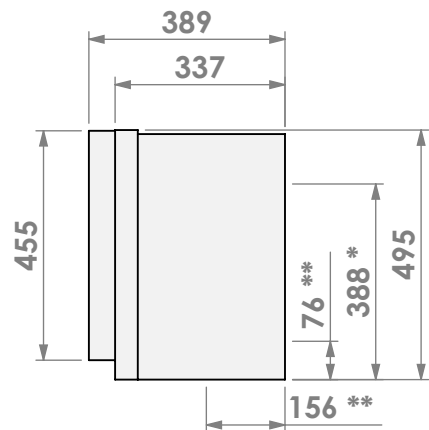

Modifications reserved

Scale: **1:15**
 Unit: **mm**

Version: **0**

* = optional flue gas outlet \varnothing 150 mm
 ** = optional air inlet \varnothing 125 mm

barbas

Barbas Bellfires B.V.
 Hallenstraat 17
 5531 AB Bladel
 The Netherlands
 www.barbasbellfires.com

Name: Unilux-7 65 steel door built-in frame

Modifications reserved

Scale: 1:15
 Unit: mm

Version: 0

* = optional flue gas outlet \varnothing 150 mm
 ** = optional air inlet \varnothing 125 mm

barbas

Barbas Bellfires B.V.
 Hallenstraat 17
 5531 AB Bladel
 The Netherlands
 www.barbasbellfires.com

Name: Unilux-7 65 steel door classic frame

Modifications reserved

Scale: 1:15
 Unit: mm

Version: 0

*= optional air inlet \varnothing 125 mm

barbas

Barbas Bellfires B.V.
Hallenstraat 17
5531 AB Bladel
The Netherlands
www.barbasbellfires.com

Name: Unilux-7 65 45' steel door classic frame

Modifications reserved

Scale: 1:15
Unit: mm

Version: 0