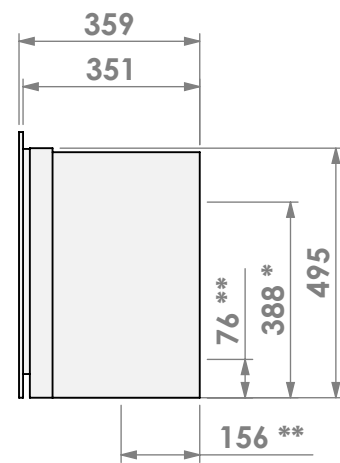

Modifications reserved

Scale: **1:15**
 Unit: **mm**

Version: **0**

* = optional flue gas outlet \varnothing 150 mm
 ** = optional air inlet \varnothing 125 mm

barbas

Barbas Bellfires B.V.
 Hallenstraat 17
 5531 AB Bladel
 The Netherlands
 www.barbasbellfires.com

Name: Unilux-7 65 steel door built-in frame

Modifications reserved

Scale: 1:15
 Unit: mm

Version: 0

* = optional flue gas outlet \varnothing 150 mm
 ** = optional air inlet \varnothing 125 mm

barbas

Barbas Bellfires B.V.
 Hallenstraat 17
 5531 AB Bladel
 The Netherlands
 www.barbasbellfires.com

Name: Unilux-7 65 steel door classic frame

Modifications reserved

Scale: 1:15
 Unit: mm

Version: 0

*= optional air inlet \varnothing 125 mm

barbas

Barbas Bellfires B.V.
Hallenstraat 17
5531 AB Bladel
The Netherlands
www.barbasbellfires.com

Name: Unilux-7 65 45' steel door classic frame

Modifications reserved

Scale: 1:15
Unit: mm

Version: 0