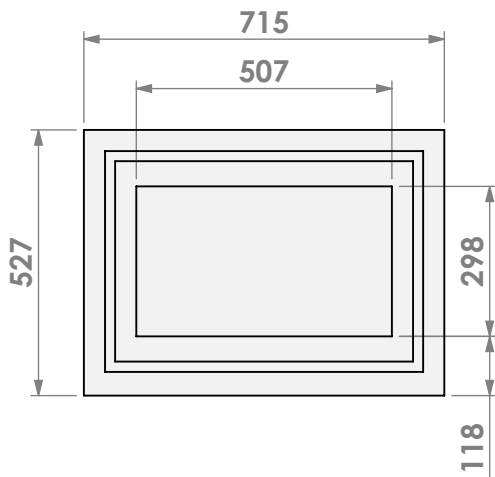

Name: Unilux-7 65 steel door built-in frame

Modifications reserved

Scale: 1:15
 Unit: mm

Version: 0

* = optional flue gas outlet \varnothing 150 mm
 ** = optional air inlet \varnothing 125 mm

barbas

Barbas Bellfires B.V.
 Hallenstraat 17
 5531 AB Bladel
 The Netherlands
 www.barbasbellfires.com

Name: Unilux-7 65 steel door classic frame

Modifications reserved

Scale: 1:15
 Unit: mm

Version: 0

*= optional air inlet \varnothing 125 mm

barbas

Barbas Bellfires B.V.
Hallenstraat 17
5531 AB Bladel
The Netherlands
www.barbasbellfires.com

Name: Unilux-7 65 45' steel door classic frame

Modifications reserved

Scale: 1:15
Unit: mm

Version: 0