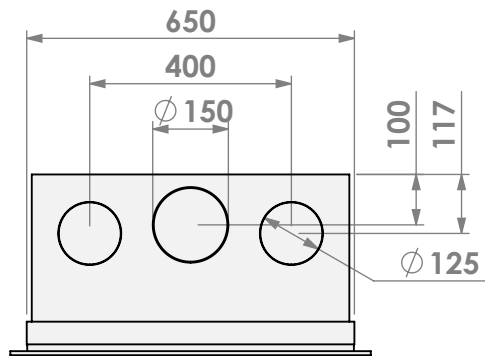

Modifications reserved

Scale: **1:15**
 Unit: **mm**

Version: **0**

* = optional flue gas outlet \varnothing 150 mm
 ** = optional air inlet \varnothing 125 mm

barbas

Barbas Bellfires B.V.
 Hallenstraat 17
 5531 AB Bladel
 The Netherlands
 www.barbasbellfires.com

Name: Unilux-7 65 steel door built-in frame

Modifications reserved

Scale: 1:15
 Unit: mm

Version: 0

* = optional flue gas outlet \varnothing 150 mm
 ** = optional air inlet \varnothing 125 mm

barbas

Barbas Bellfires B.V.
 Hallenstraat 17
 5531 AB Bladel
 The Netherlands
 www.barbasbellfires.com

Name: Unilux-7 65 steel door classic frame

Modifications reserved

Scale: 1:15
 Unit: mm

Version: 0

*= optional air inlet \varnothing 125 mm

barbas

Barbas Bellfires B.V.
Hallenstraat 17
5531 AB Bladel
The Netherlands
www.barbasbellfires.com

Name: Unilux-7 65 45' steel door classic frame

Modifications reserved

Scale: 1:15
Unit: mm

Version: 0