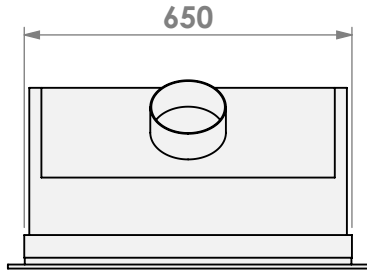

Name: Unilux-7 65 steel door built-in frame

Modifications reserved

Scale: 1:15
 Unit: mm

Version: 0

* = optional flue gas outlet \varnothing 150 mm
 ** = optional air inlet \varnothing 125 mm

barbas

Barbas Bellfires B.V.
 Hallenstraat 17
 5531 AB Bladel
 The Netherlands
 www.barbasbellfires.com

Name: Unilux-7 65 steel door classic frame

Modifications reserved

Scale: 1:15
 Unit: mm

Version: 0

*= optional air inlet \varnothing 125 mm

barbas

Barbas Bellfires B.V.
Hallenstraat 17
5531 AB Bladel
The Netherlands
www.barbasbellfires.com

Name: Unilux-7 65 45' steel door classic frame

Modifications reserved

Scale: 1:15
Unit: mm

Version: 0