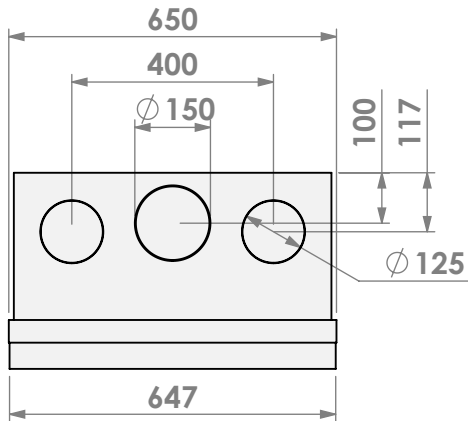

Modifications reserved

Scale: **1:15**
 Unit: **mm**

Version: **0**

* = optional flue gas outlet \varnothing 150 mm
 ** = optional air inlet \varnothing 125 mm

barbas

Barbas Bellfires B.V.
 Hallenstraat 17
 5531 AB Bladel
 The Netherlands
 www.barbasbellfires.com

Name: Unilux-7 65 steel door built-in frame

Modifications reserved

Scale: 1:15
 Unit: mm

Version: 0

* = optional flue gas outlet \varnothing 150 mm
 ** = optional air inlet \varnothing 125 mm

barbas

Barbas Bellfires B.V.
 Hallenstraat 17
 5531 AB Bladel
 The Netherlands
 www.barbasbellfires.com

Name: Unilux-7 65 steel door classic frame

Modifications reserved

Scale: 1:15
 Unit: mm

Version: 0

*= optional air inlet \varnothing 125 mm

barbas

Barbas Bellfires B.V.
Hallenstraat 17
5531 AB Bladel
The Netherlands
www.barbasbellfires.com

Name: Unilux-7 65 45' steel door classic frame

Modifications reserved

Scale: 1:15
Unit: mm

Version: 0