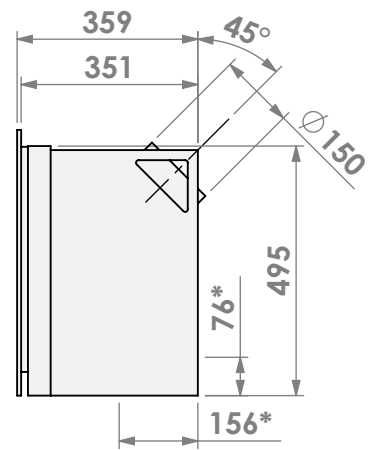

Name: Unilux-7 65 steel door built-in frame

Modifications reserved

Scale: 1:15
 Unit: mm

Version: 0

* = optional flue gas outlet \varnothing 150 mm
 ** = optional air inlet \varnothing 125 mm

barbas

Barbas Bellfires B.V.
 Hallenstraat 17
 5531 AB Bladel
 The Netherlands
 www.barbasbellfires.com

Name: Unilux-7 65 steel door classic frame

Modifications reserved

Scale: 1:15
 Unit: mm

Version: 0

*= optional air inlet \varnothing 125 mm

barbas

Barbas Bellfires B.V.
Hallenstraat 17
5531 AB Bladel
The Netherlands
www.barbasbellfires.com

Name: Unilux-7 65 45' steel door classic frame

Modifications reserved

Scale: 1:15
Unit: mm

Version: 0