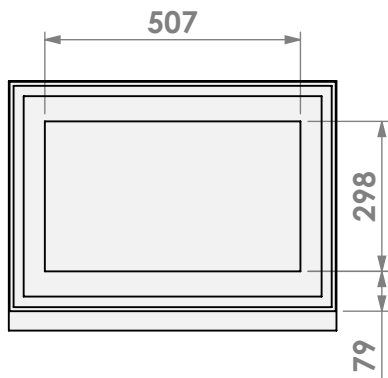

Modifications reserved

Scale: **1:15**
 Unit: **mm**

Version: **0**

* = optional flue gas outlet \varnothing 150 mm
 ** = optional air inlet \varnothing 125 mm

barbas

Barbas Bellfires B.V.
 Hallenstraat 17
 5531 AB Bladel
 The Netherlands
 www.barbasbellfires.com

Name: Unilux-7 65 steel door built-in frame

Modifications reserved

Scale: 1:15
 Unit: mm

Version: 0

* = optional flue gas outlet \varnothing 150 mm
 ** = optional air inlet \varnothing 125 mm

barbas

Barbas Bellfires B.V.
 Hallenstraat 17
 5531 AB Bladel
 The Netherlands
 www.barbasbellfires.com

Name: Unilux-7 65 steel door classic frame

Modifications reserved

Scale: 1:15
 Unit: mm

Version: 0

*= optional air inlet \varnothing 125 mm

barbas

Barbas Bellfires B.V.
Hallenstraat 17
5531 AB Bladel
The Netherlands
www.barbasbellfires.com

Name: Unilux-7 65 45' steel door classic frame

Modifications reserved

Scale: 1:15
Unit: mm

Version: 0