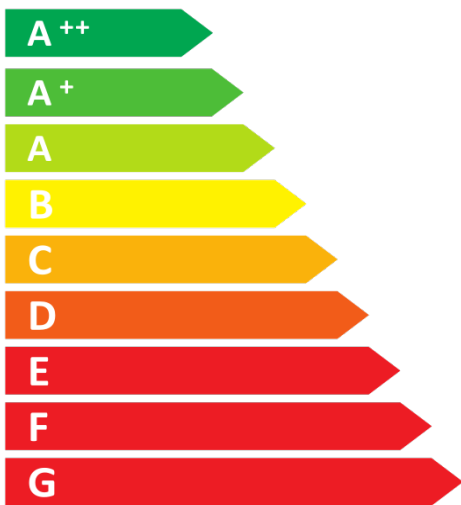

ENERG
енергия · ενεργεια

Passo S

6.1
kW

N.A.
kW

ENERGIA · ЕНЕРГИЈА · ΕΝΕΡΓΕΙΑ · ENERGIJA · ENERGY · ENERGIE · ENERGI

2018/1186