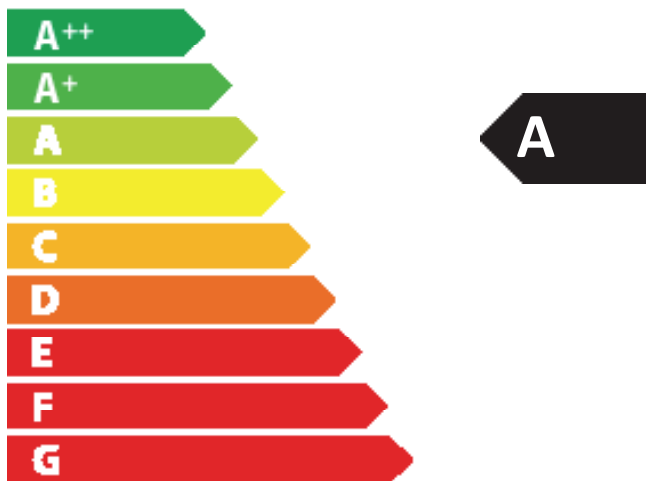

# ENERG

енергия · ενεργεια

Gas Fire Front 70-75 PF2

Barbas

G30

9,6  
kW

ENERGIA · ЕНЕРГИЯ · ΕΝΕΡΓΕΙΑ · ENERGIJA · ENERGY · ENERGIE · ENERGI

2015/1186