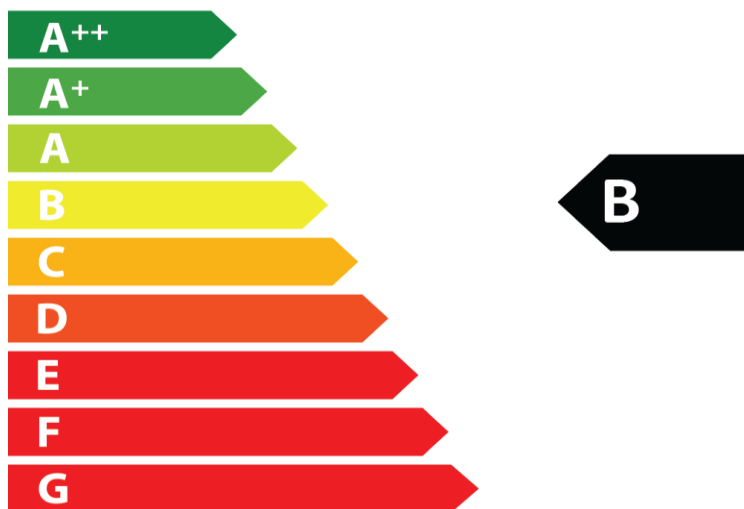

ENERG
енергия · ενέργεια

ELEMENT
GAS FIRES **4** 

Modore 100 | G30

6.4
kW

ENERGIA · ЕНЕРГИЯ · ΕΝΕΡΓΕΙΑ · ENERGIJA · ENERGY · ENERGIE · ENERGI

2015/1186