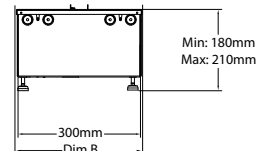

Flame Connect-app beschikbaar voor smartphone

Zeer geschikt voor inbouw

Cassette 1000 retail Multi Optimyst

230V/50Hz | 470 Watt

Experience Better Living

Afmetingen

AFMETINGEN

	Width (cm)	Height (cm)	Depth (cm)
Cassette 500 (retail)	51	23	30
Cassette 1000 (retail)	101	23	30

Specificaties

Vuursysteem	Optimyst®
Artikelnummer	400001277
EAN code	5011139085009
Model	Cassette
Zicht op het vuur	4-zijdig
Kleur	Zwart
Decoratie / vuurbed	Metaalplaat
Vuurbeeld (BxH) in cm	99x20
Buitenmaten BxHxD in cm	101x23x30
Warmteafgifte	Nee
Thermostaat	Nee
Afstandsbediening	Ja
Handmatige bediening direct bij de haard mogelijk ja / nee	Ja
Lampmodule	LED
Geluidsmodule	Ja
Instellingen kleureffecten	Nee
Warmte-instelling 1 in W	-
Warmte-instelling 2 in W	-
Alleen vlamwerking in W	470W
Max. verbruik	470W
Spanning/elektrische frequentie	230V/50Hz
Productgewicht in kg	14,5
Kabellengte	1,5 m
Garantie	2 jaar