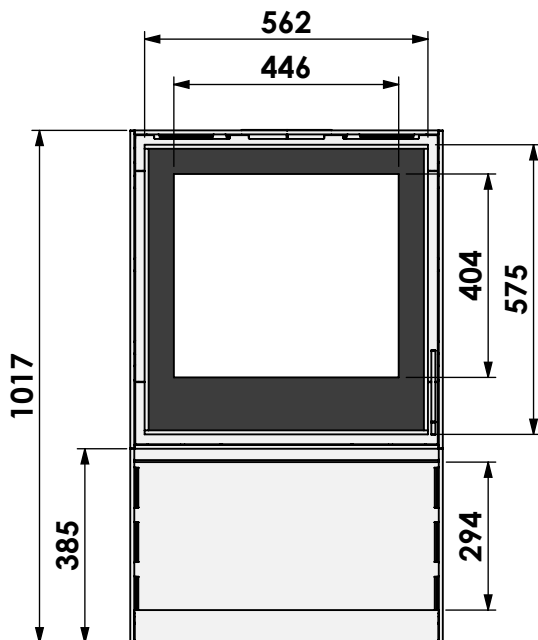

Name: **BOX³⁰ 60**

Modifications reserved

Scale: **1:15**
Unit: **mm**

Version: **0**

stalen voetstuk
steelbase

* = optional air inlet \varnothing 125 mm

barbas

Barbas Bellfires B.V.
Hallenstraat 17
5531 AB Bladel
The Netherlands
www.barbasbellfires.com

Name: **BOX³⁰ 60**

Modifications reserved

Scale: **1:15**
Unit: **mm**

Version: **0**

houtopslagmodule
wood log storage module

* = optional air inlet \varnothing 125 mm

barbas

Barbas Bellfires B.V.
Hallenstraat 17
5531 AB Bladel
The Netherlands
www.barbasbellfires.com

Name: **BOX³⁰ 60**

Modifications reserved

Scale: **1:15**
Unit: **mm**

Version: **0**