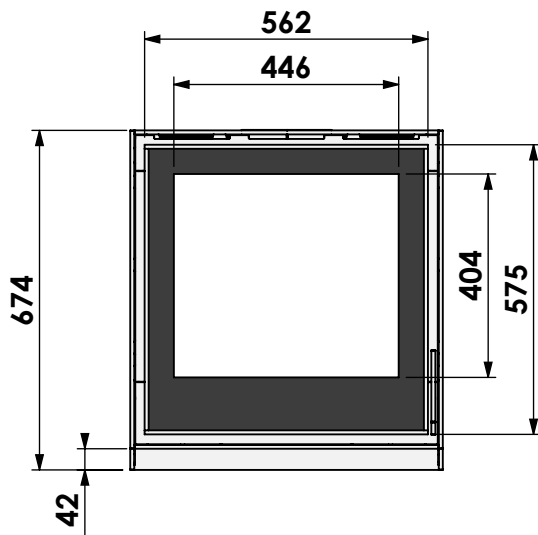

zonder voetstuk (op maat gemaakt door eindgebruiker)
without base (custom-made by end-user)

* = optional air inlet \varnothing 125 mm

barbas

Barbas Bellfires B.V.
Hallenstraat 17
5531 AB Bladel
The Netherlands
www.barbasbellfires.com

Name: **BOX³⁰ 60**

Modifications reserved

Scale: **1:15**
Unit: **mm**

Version: **0**

stalen voetstuk
steelbase

* = optional air inlet \varnothing 125 mm

barbas

Barbas Bellfires B.V.
Hallenstraat 17
5531 AB Bladel
The Netherlands
www.barbasbellfires.com

Name: **BOX³⁰ 60**

Modifications reserved

Scale: **1:15**
Unit: **mm**

Version: **0**