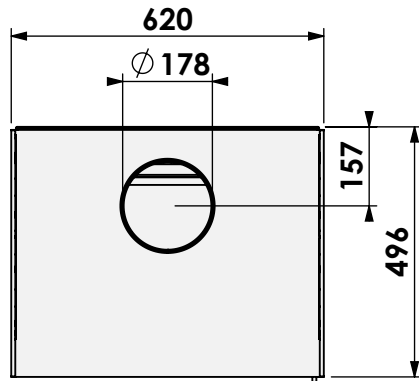

Name: **BOX³⁰ 60**

Modifications reserved

Scale: **1:15**
Unit: **mm**

Version: **0**

stalen voetstuk
steelbase

* = optional air inlet \varnothing 125 mm

barbas

Barbas Bellfires B.V.
Hallenstraat 17
5531 AB Bladel
The Netherlands
www.barbasbellfires.com

Name: **BOX³⁰ 60**

Modifications reserved

Scale: **1:15**
Unit: **mm**

Version: **0**

houtopslagmodule
wood log storage module

* = optional air inlet \varnothing 125 mm

barbas

Barbas Bellfires B.V.
Hallenstraat 17
5531 AB Bladel
The Netherlands
www.barbasbellfires.com

Name: **BOX³⁰ 60**

Modifications reserved

Scale: **1:15**
Unit: **mm**

Version: **0**