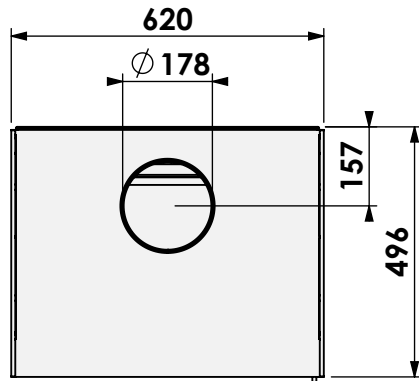

zonder voetstuk (op maat gemaakt door eindgebruiker)
without base (custom-made by end-user)

* = optional air inlet \varnothing 125 mm

barbas

Barbas Bellfires B.V.
Hallenstraat 17
5531 AB Bladel
The Netherlands
www.barbasbellfires.com

Name: **BOX³⁰ 60**

Modifications reserved

Scale: **1:15**
Unit: **mm**

Version: **0**

stalen voetstuk
steelbase

* = optional air inlet \varnothing 125 mm

barbas

Barbas Bellfires B.V.
Hallenstraat 17
5531 AB Bladel
The Netherlands
www.barbasbellfires.com

Name: **BOX³⁰ 60**

Modifications reserved

Scale: **1:15**
Unit: **mm**

Version: **0**