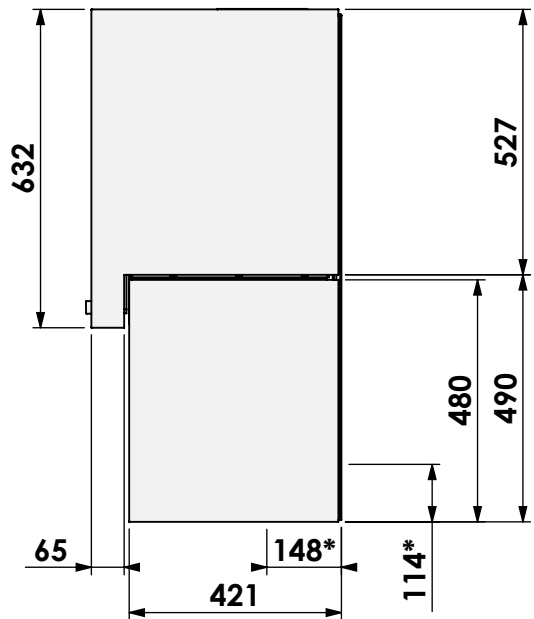

Name: **BOX³⁰ 60**

Modifications reserved

Scale: **1:15**
Unit: **mm**

Version: **0**

stalen voetstuk
steelbase

* = optional air inlet \varnothing 125 mm

barbas

Barbas Bellfires B.V.
Hallenstraat 17
5531 AB Bladel
The Netherlands
www.barbasbellfires.com

Name: **BOX³⁰ 60**

Modifications reserved

Scale: **1:15**
Unit: **mm**

Version: **0**

houtopslagmodule
wood log storage module

* = optional air inlet \varnothing 125 mm

barbas

Barbas Bellfires B.V.
Hallenstraat 17
5531 AB Bladel
The Netherlands
www.barbasbellfires.com

Name: **BOX³⁰ 60**

Modifications reserved

Scale: **1:15**
Unit: **mm**

Version: **0**