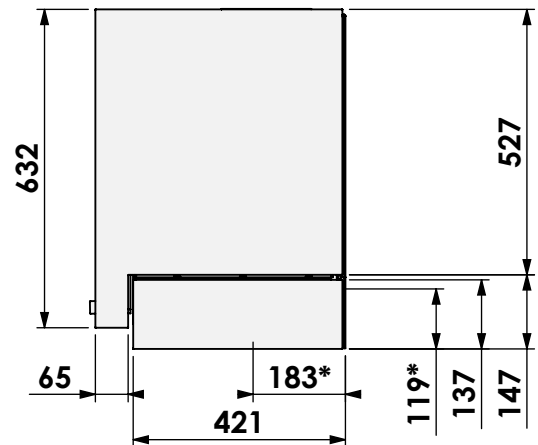

zonder voetstuk (op maat gemaakt door eindgebruiker)
without base (custom-made by end-user)

* = optional air inlet \varnothing 125 mm

barbas

Barbas Bellfires B.V.
Hallenstraat 17
5531 AB Bladel
The Netherlands
www.barbasbellfires.com

Name: **BOX³⁰ 60**

Modifications reserved

Scale: **1:15**
Unit: **mm**

Version: **0**

stalen voetstuk
steelbase

* = optional air inlet \varnothing 125 mm

barbas

Barbas Bellfires B.V.
Hallenstraat 17
5531 AB Bladel
The Netherlands
www.barbasbellfires.com

Name: **BOX³⁰ 60**

Modifications reserved

Scale: **1:15**
Unit: **mm**

Version: **0**

houtopslagmodule
wood log storage module

* = optional air inlet \varnothing 125 mm

barbas

Barbas Bellfires B.V.
Hallenstraat 17
5531 AB Bladel
The Netherlands
www.barbasbellfires.com

Name: **BOX³⁰ 60**

Modifications reserved

Scale: **1:15**
Unit: **mm**

Version: **0**