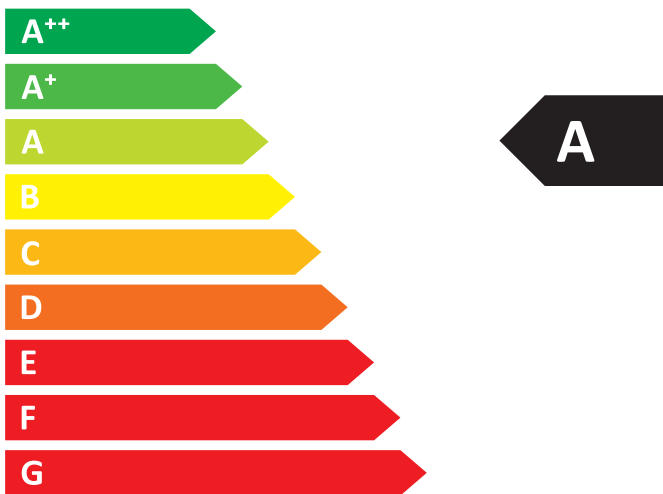

ENERG

енергия · ενεργεια

wanders
fires & stoves

Onyx

(G31)

4,5
kW

-
kW