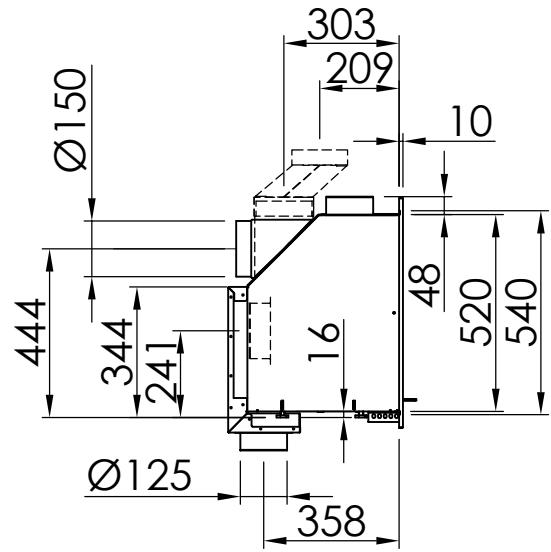

Linear Kaminkassette S 600, 60mm

LINEAR 4S

2014/02/01