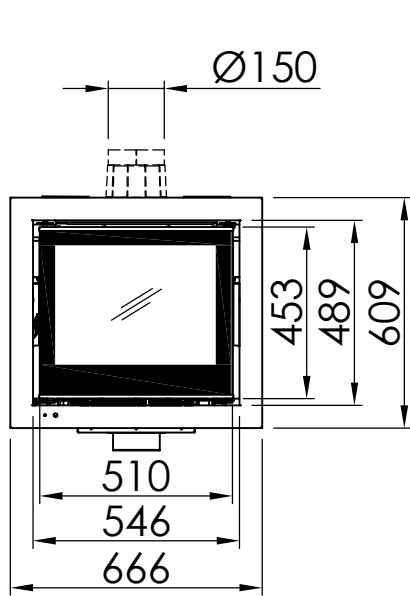

Linear Kaminkassette S 600, 60mm

LINEAR 4S

2014/02/01