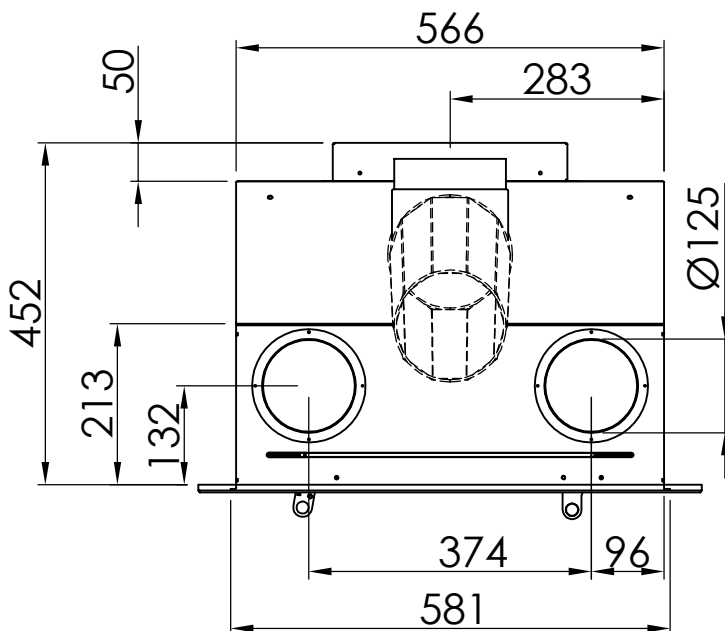

Linear Kaminkassette S 600, 60mm

LINEAR 4S

2014/02/01

~1:20

~1:10

*optional
*optional
*optional
*optional
*optional
*optional