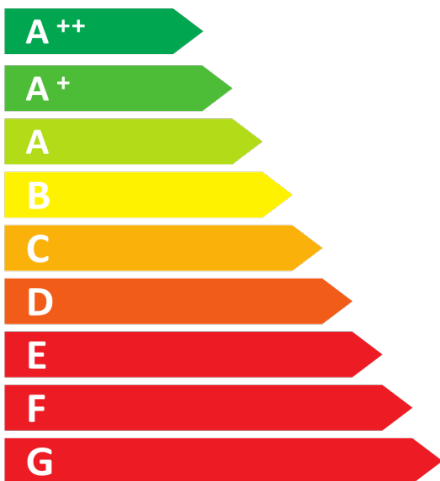

**ENERG**  
енергия · ενεργεια

**Lungo L**

**6.0**  
kW

**N.A.**

ENERGIA · ЕНЕРГИЈА · ΕΝΕΡΓΕΙΑ · ENERGIJA · ENERGY · ENERGIE · ENERGI

2018/1186