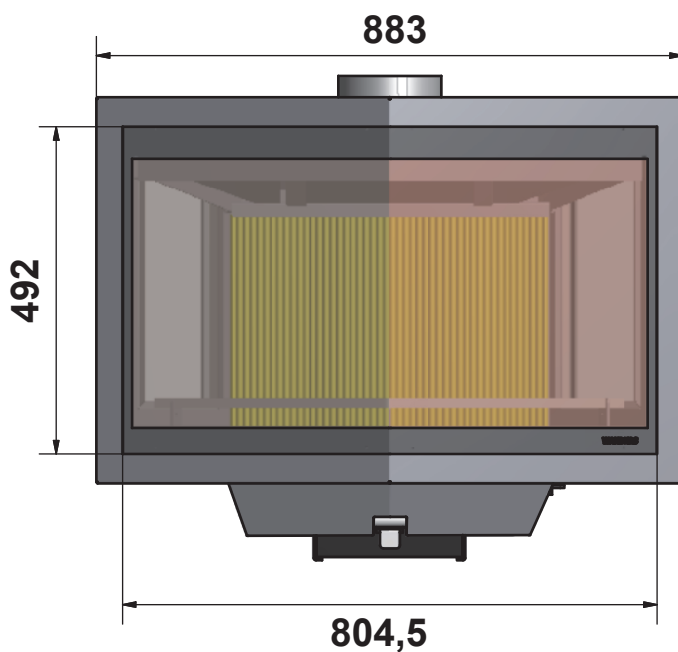

wanders
fires & stoves

Wanders fires & stoves | Tel: +31(0)315 - 386 414
Amtweg 4 | Fax: +31 (0)315 - 386 201
7077 AL NETTERDEN | info@wanders.nl
The Netherlands | www.wanders.nl