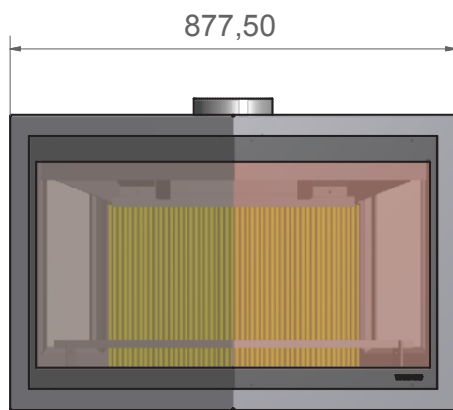

wanders
fires & stoves

Wanders fires & stoves | Tel: +31(0)315 - 386 414
Amweg 4 | Fax: +31 (0)315 - 386 201
7077 AL NETTERDEN | info@wanders.nl
The Netherlands | www.wanders.nl