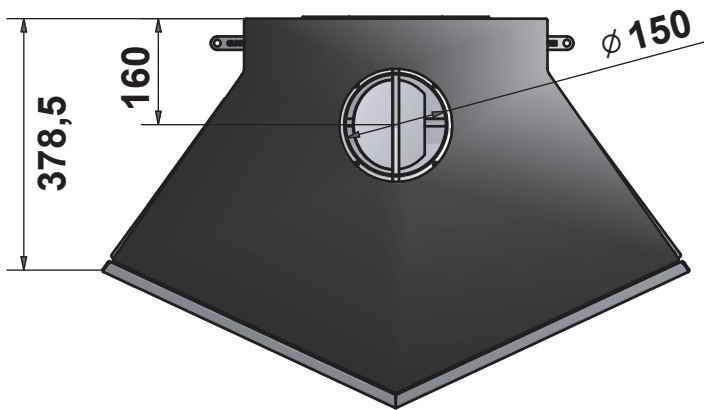

wanders
fires & stoves

Wanders fires & stoves | Tel: +31(0)315 - 386 414
Amtweg 4 | Fax: +31 (0)315 - 386 201
7077 AL NETTERDEN | info@wanders.nl
The Netherlands | www.wanders.nl