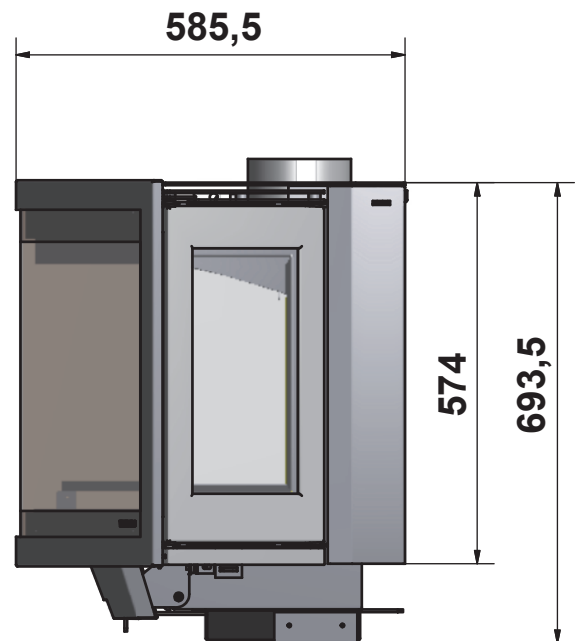

wanders
fires & stoves

Wanders fires & stoves | Tel: +31(0)315 - 386 414
Amtweg 4 | Fax: +31 (0)315 - 386 201
7077 AL NETTERDEN | info@wanders.nl
The Netherlands | www.wanders.nl