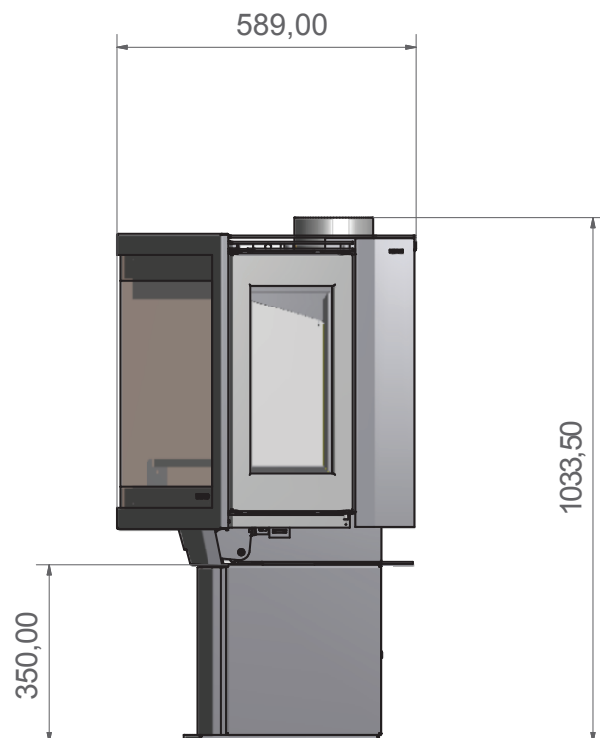

wanders
fires & stoves

Wanders fires & stoves | Tel: +31(0)315 - 386 414
Amweg 4 | Fax: +31 (0)315 - 386 201
7077 AL NETTERDEN | info@wanders.nl
The Netherlands | www.wanders.nl