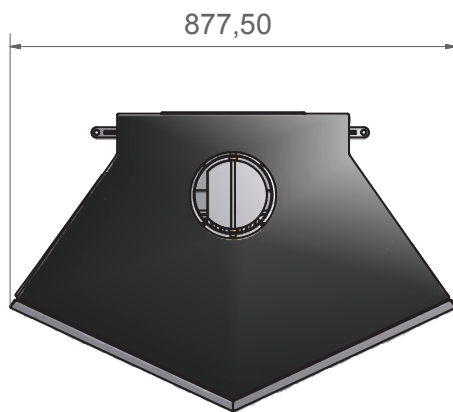

wanders
fires & stoves

Wanders fires & stoves | Tel: +31(0)315 - 386 414
Amweg 4 | Fax: +31 (0)315 - 386 201
7077 AL NETTERDEN | info@wanders.nl
The Netherlands | www.wanders.nl