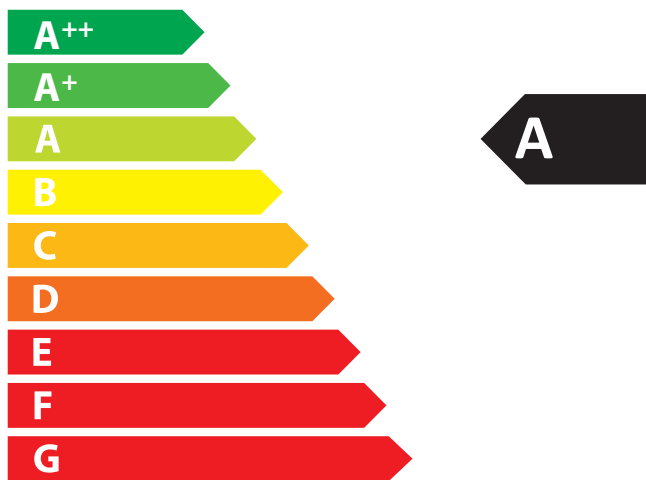

ENERG

енергия · ενεργεια

Jøtul

F 360 Advance Series

6,8
kW

ENERGIA · ЕНЕРГИЯ · ΕΝΕΡΓΕΙΑ · ENERGIJA · ENERGY · ENERGIE · ENERGI

2015/1186