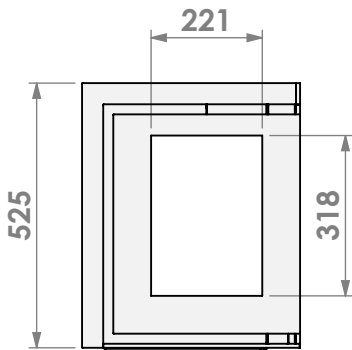

barbas

Barbas Bellfires B.V.
 Hallenstraat 17
 5531 AB Bladel
 The Netherlands
 www.barbasbellfires.com

Name: **Unilux-6 265 Left built-in frame**

Modifications reserved

Scale: **1:15**
 Unit: **mm**

Version: **0**

barbas

Barbas Bellfires B.V.
 Hallenstraat 17
 5531 AB Bladel
 The Netherlands
 www.barbasbellfires.com

Name: **Unilux-6 265 Left classic frame**

Modifications reserved

Scale: **1:15**
 Unit: **mm**

Version: **0**