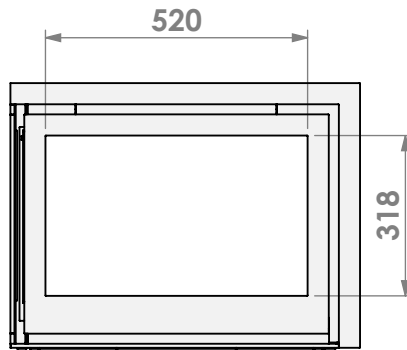

barbas

Barbas Bellfires B.V.
 Hallenstraat 17
 5531 AB Bladel
 The Netherlands
 www.barbasbellfires.com

Name: **Unilux-6 265 Left built-in frame**

Modifications reserved

Scale: **1:15**
 Unit: **mm**

Version: **0**