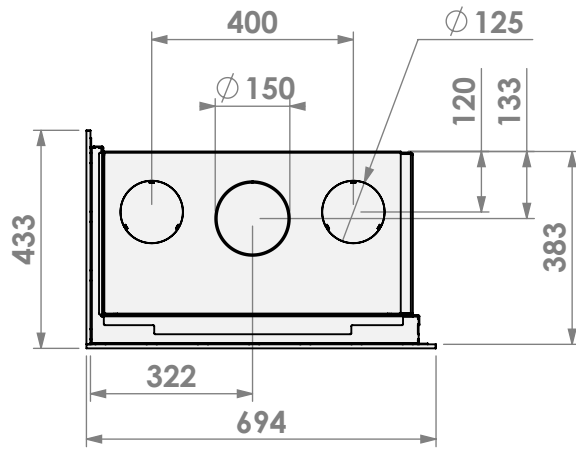

barbas

Barbas Bellfires B.V.
 Hallenstraat 17
 5531 AB Bladel
 The Netherlands
 www.barbasbellfires.com

Name: **Unilux-6 265 Left built-in frame**

Modifications reserved

Scale: **1:15**
 Unit: **mm**

Version: **0**

barbas

Barbas Bellfires B.V.
 Hallenstraat 17
 5531 AB Bladel
 The Netherlands
 www.barbasbellfires.com

Name: **Unilux-6 265 Left classic frame**

Modifications reserved

Scale: **1:15**
 Unit: **mm**

Version: **0**