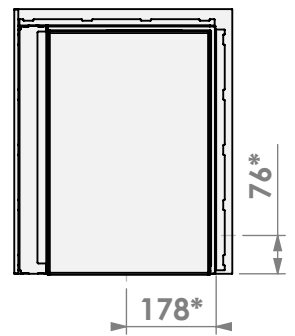

barbas

Barbas Bellfires B.V.
 Hallenstraat 17
 5531 AB Bladel
 The Netherlands
 www.barbasbellfires.com

Name: **Unilux-6 265 Left built-in frame**

Modifications reserved

Scale: **1:15**
 Unit: **mm**

Version: **0**

barbas

Barbas Bellfires B.V.
 Hallenstraat 17
 5531 AB Bladel
 The Netherlands
 www.barbasbellfires.com

Name: **Unilux-6 265 Left classic frame**

Modifications reserved

Scale: **1:15**
 Unit: **mm**

Version: **0**