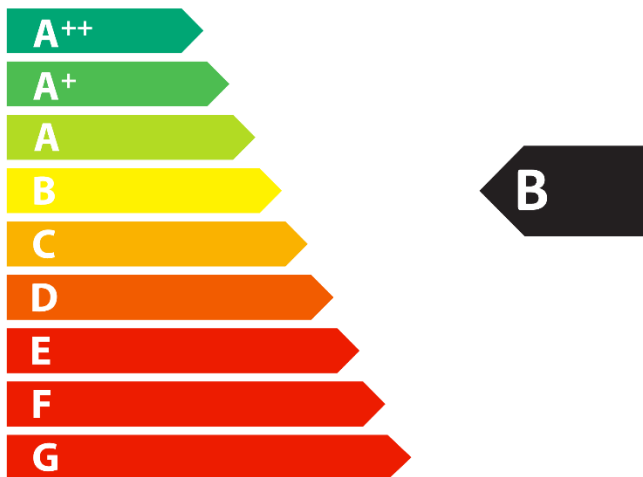

# ENERG

енергия · ενεργεια

**thermoCet**

Trimline 140CL DB (1141) - G25

# 10,0

kW

ENERGIA · ЕНЕРГИЯ · ΕΝΕΡΓΕΙΑ · ENERGIJA · ENERGY · ENERGIE · ENERGI

2015/1186