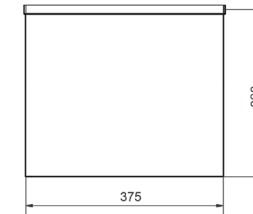

STAAL
STAHL
ACIER
STEEL

HOUTVAK 16 CM
HOLZFACH 16 CM
CAISSE EN BOIS 16 CM
COMPARTMENT 16 CM

SPEKSTEEN
SPECKSTEIN
PIERRE OLLAIRE
SOAPSTONE

HOUTVAK 32 CM
HOLZFACH 32 CM
CAISSE EN BOIS 32 CM
COMPARTMENT 32 CM