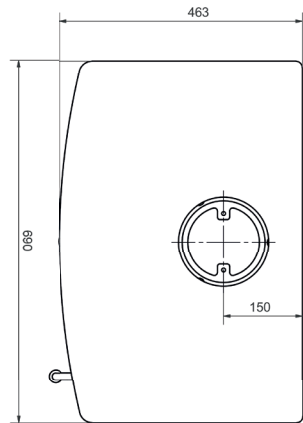

STAAL
STAHL
ACIER
STEEL

HOUTVAK 16 CM
HOLZFACH 16 CM
CAISSE EN BOIS 16 CM
COMPARTMENT 16 CM

SPEKSTEEN
SPECKSTEIN
PIERRE OLLAIRE
SOAPSTONE

HOUTVAK 32 CM
HOLZFACH 32 CM
CAISSE EN BOIS 32 CM
COMPARTMENT 32 CM