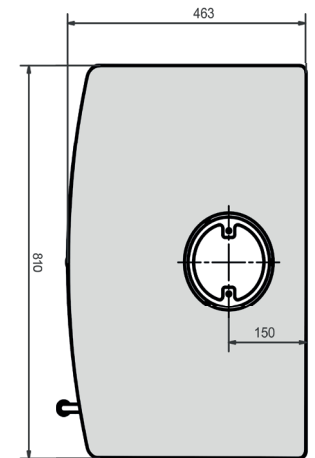

STAAL
STAHL
ACIER
STEEL

HOUTVAK 16 CM
HOLZFACH 16 CM
CAISSE EN BOIS 16 CM
COMPARTMENT 16 CM

SPEKSTEEN
SPECKSTEIN
PIERRE OLLAIRE
SOAPSTONE

HOUTVAK 32 CM
HOLZFACH 32 CM
CAISSE EN BOIS 32 CM
COMPARTMENT 32 CM