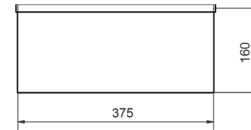

STAAL
STAHL
ACIER
STEEL

HOUTVAK 16 CM
HOLZFACH 16 CM
CAISSE EN BOIS 16 CM
COMPARTMENT 16 CM

SPEKSTEEN
SPECKSTEIN
PIERRE OLLAIRE
SOAPSTONE

HOUTVAK 32 CM
HOLZFACH 32 CM
CAISSE EN BOIS 32 CM
COMPARTMENT 32 CM