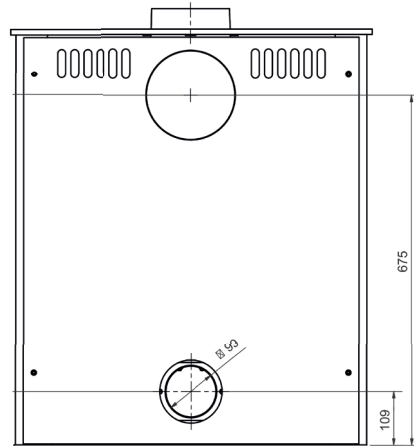

STAAL
STAHL
ACIER
STEEL

HOUTVAK 16 CM
HOLZFACH 16 CM
CAISSE EN BOIS 16 CM
COMPARTMENT 16 CM

SPEKSTEEN
SPECKSTEIN
PIERRE OLLAIRE
SOAPSTONE

HOUTVAK 32 CM
HOLZFACH 32 CM
CAISSE EN BOIS 32 CM
COMPARTMENT 32 CM