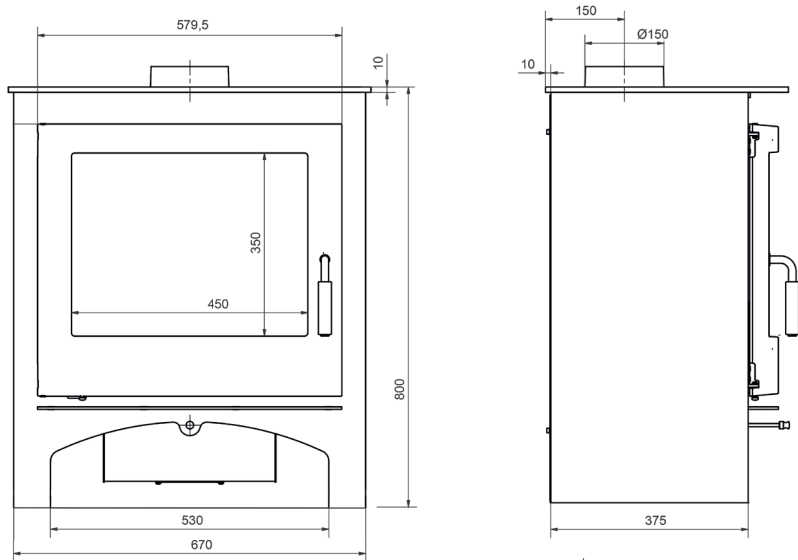

STAAL
STAHL
ACIER
STEEL

HOUTVAK 16 CM
HOLZFACH 16 CM
CAISSE EN BOIS 16 CM
COMPARTMENT 16 CM

SPEKSTEEN
SPECKSTEIN
PIERRE OLLAIRE
SOAPSTONE

HOUTVAK 32 CM
HOLZFACH 32 CM
CAISSE EN BOIS 32 CM
COMPARTMENT 32 CM