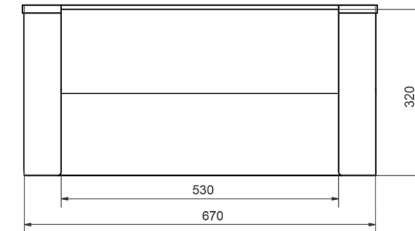

STAAL
STAHL
ACIER
STEEL

HOUTVAK 16 CM
HOLZFACH 16 CM
CAISSE EN BOIS 16 CM
COMPARTMENT 16 CM

SPEKSTEEN
SPECKSTEIN
PIERRE OLLAIRE
SOAPSTONE

HOUTVAK 32 CM
HOLZFACH 32 CM
CAISSE EN BOIS 32 CM
COMPARTMENT 32 CM