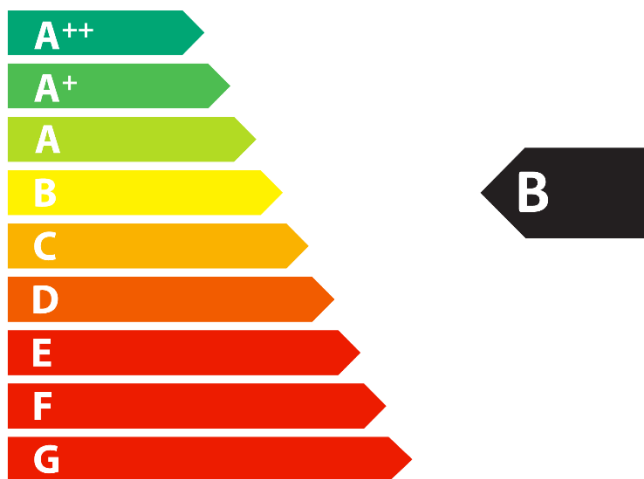

# ENERG

енергия · ενεργεια

**thermoCet**

Trimline 120CL DB (1146) - G25

# 9,0

kW

ENERGIA · ЕНЕРГИЯ · ΕΝΕΡΓΕΙΑ · ENERGIJA · ENERGY · ENERGIE · ENERGI

2015/1186