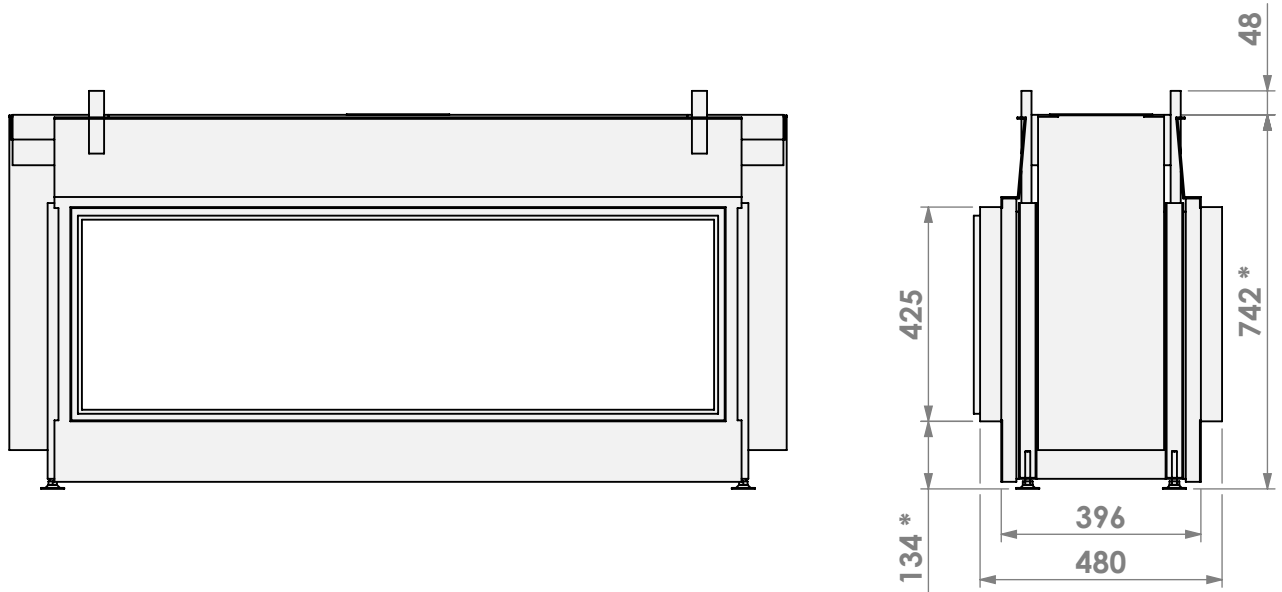

Name: **HBL Tunnel-3 FF - HD**

Modifications reserved

Scale: **1:15**  
 Unit: **mm**

Version: **0**

\* = optional extended adjustable legs max. + 350 mm

**belfires**

Barbas Bellfires B.V.  
 Hallenstraat 17  
 5531 AB Bladel  
 The Netherlands  
 www.barbasbellfires.com