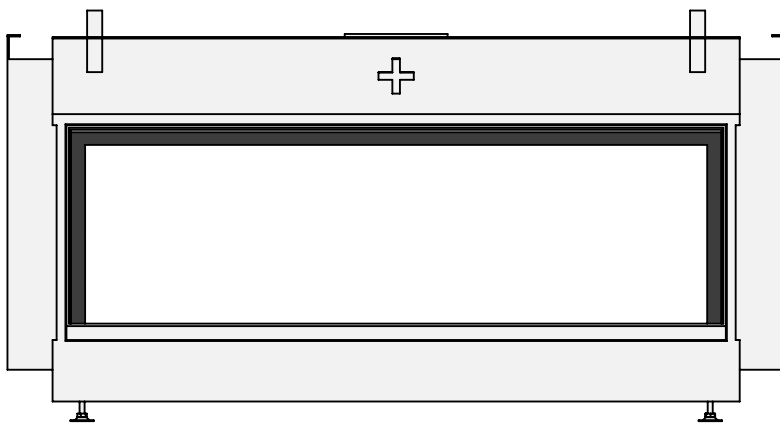

belfires

Barbas Bellfires B.V.
Hallenstraat 17
5531 AB Bladel
The Netherlands
www.barbasbellfires.com

Name: HBL Tunnel-3 HD+ 7cm - HD

Modifications reserved

Scale: 1:15
Unit: mm

Version: 0