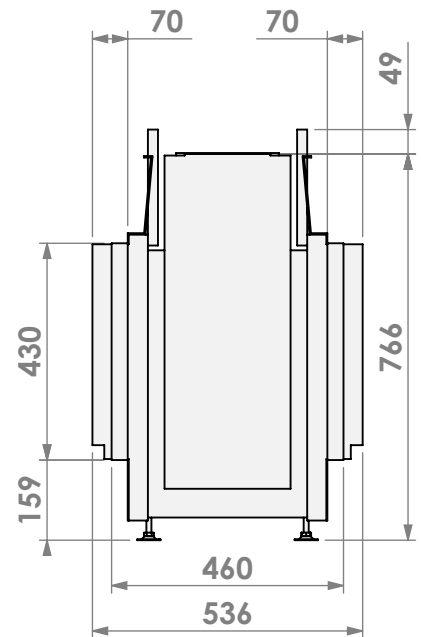

belfires

Barbas Bellfires B.V.
Hallenstraat 17
5531 AB Bladel
The Netherlands
www.barbasbellfires.com

Name: **HBL Tunnel-3 HD+ 7cm - HD+ 7cm**

Modifications reserved

Scale: **1:15**
Unit: **mm**

Version: **0**