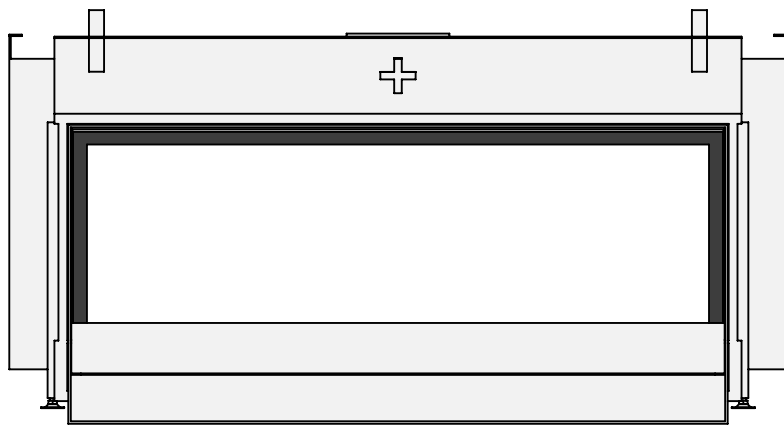

Modifications reserved

Scale: 1:15  
Unit: mm

Version: 0

\* = optional extended adjustable legs max. + 350 mm

**belfires**

Barbas Bellfires B.V.  
Hallenstraat 17  
5531 AB Bladel  
The Netherlands  
www.barbasbellfires.com