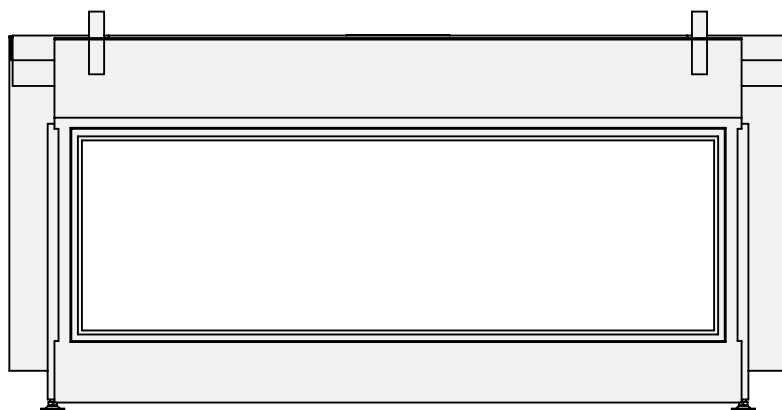

Scale: **1:15**  
 Unit: **mm**

Version: **0**

\* = optional extended adjustable legs max. + 350 mm

**belfires**

Barbas Bellfires B.V.  
Hallenstraat 17  
5531 AB Bladel  
The Netherlands  
www.barbasbellfires.com