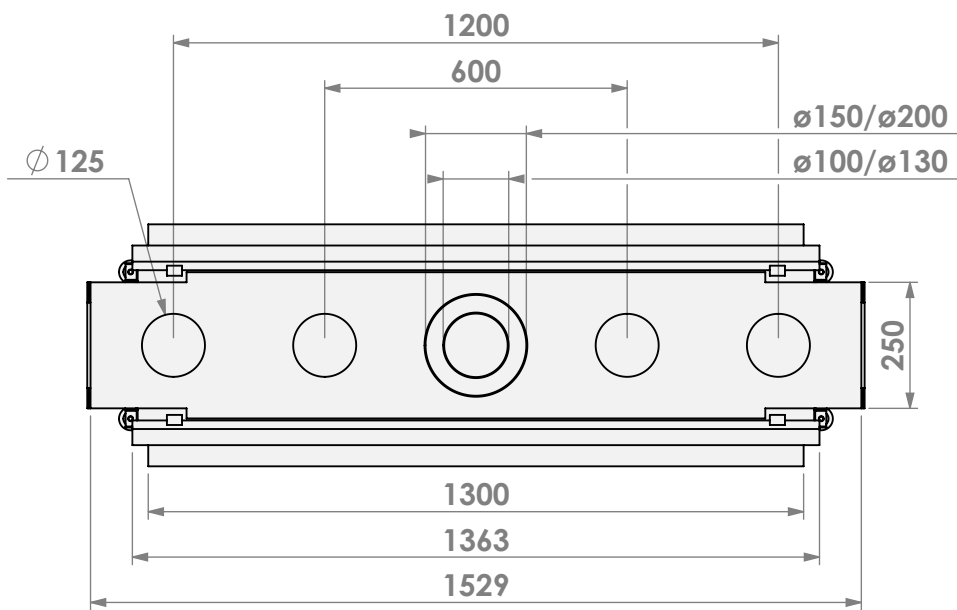

Scale: **1:15**  
 Unit: **mm**

Version: **0**

\* = optional extended adjustable legs max. + 350 mm

**belfires**

Barbas Bellfires B.V.  
Hallenstraat 17  
5531 AB Bladel  
The Netherlands  
www.barbasbellfires.com

Name: HBL Tunnel-3 FF - FF convection casing

Modifications reserved

Scale: 1:15  
Unit: mm

Version: 0

\* = optional extended adjustable legs max. + 350 mm

**belfires**

Barbas Bellfires B.V.  
Hallenstraat 17  
5531 AB Bladel  
The Netherlands  
www.barbasbellfires.com