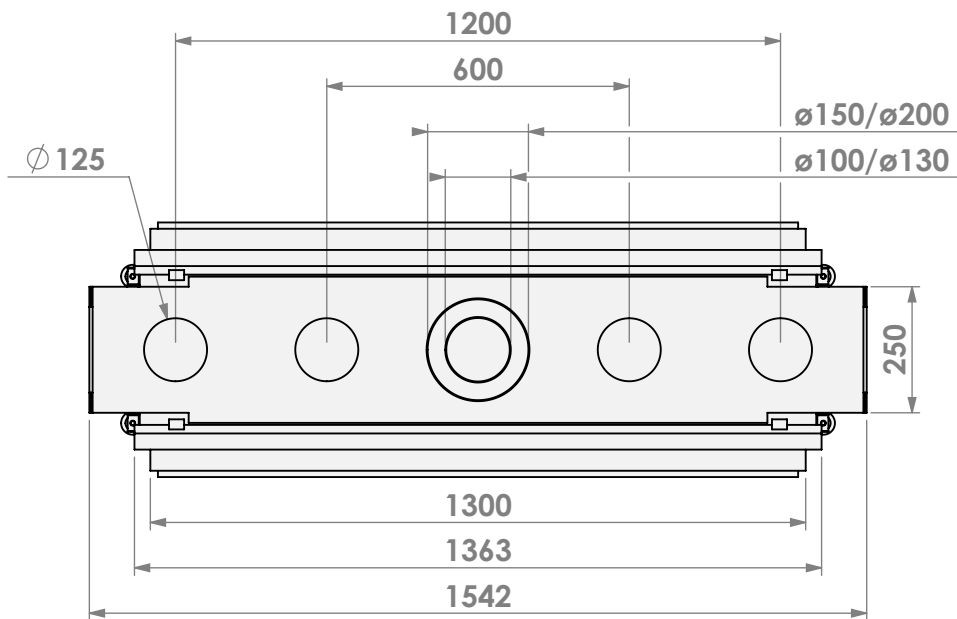

Scale: **1:15**  
 Unit: **mm**

Version: **0**

\* = optional extended adjustable legs max. + 350 mm

**belfires**

Barbas Bellfires B.V.  
Hallenstraat 17  
5531 AB Bladel  
The Netherlands  
www.barbasbellfires.com

Name: HBL Tunnel-3 FF - FF convection casing

Modifications reserved

Scale: 1:15  
Unit: mm

Version: 0

\* = optional extended adjustable legs max. + 350 mm

**belfires**

Barbas Bellfires B.V.  
Hallenstraat 17  
5531 AB Bladel  
The Netherlands  
www.barbasbellfires.com