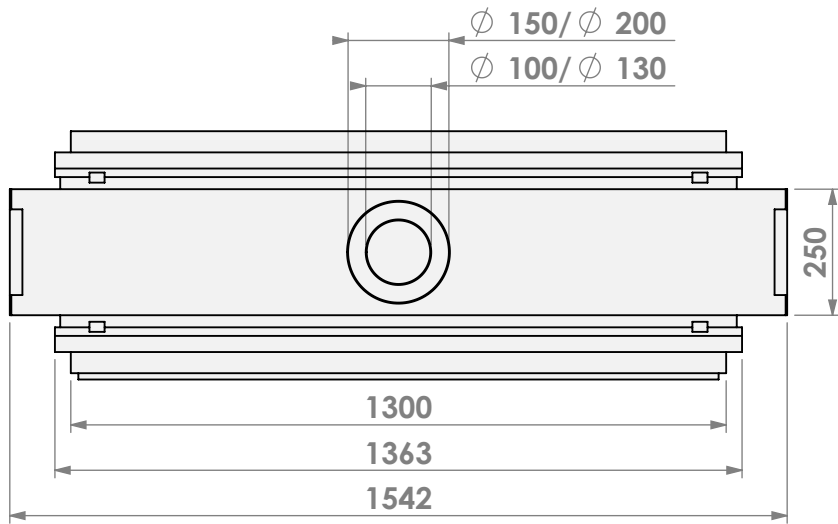

belfires

Barbas Bellfires B.V.
Hallenstraat 17
5531 AB Bladel
The Netherlands
www.barbasbellfires.com

Name: **HBL Tunnel-3 FF - HD**

Modifications reserved

Scale: **1:15**
Unit: **mm**

Version: **0**