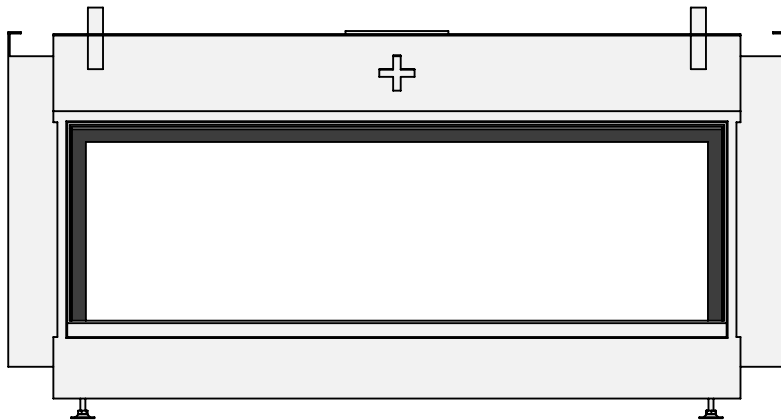

belfires

Barbas Bellfires B.V.
Hallenstraat 17
5531 AB Bladel
The Netherlands
www.barbasbellfires.com

Name: **HBL Tunnel-3 HD+ 7cm - HD+ 7cm**

Modifications reserved

Scale: **1:15**
Unit: **mm**

Version: **0**