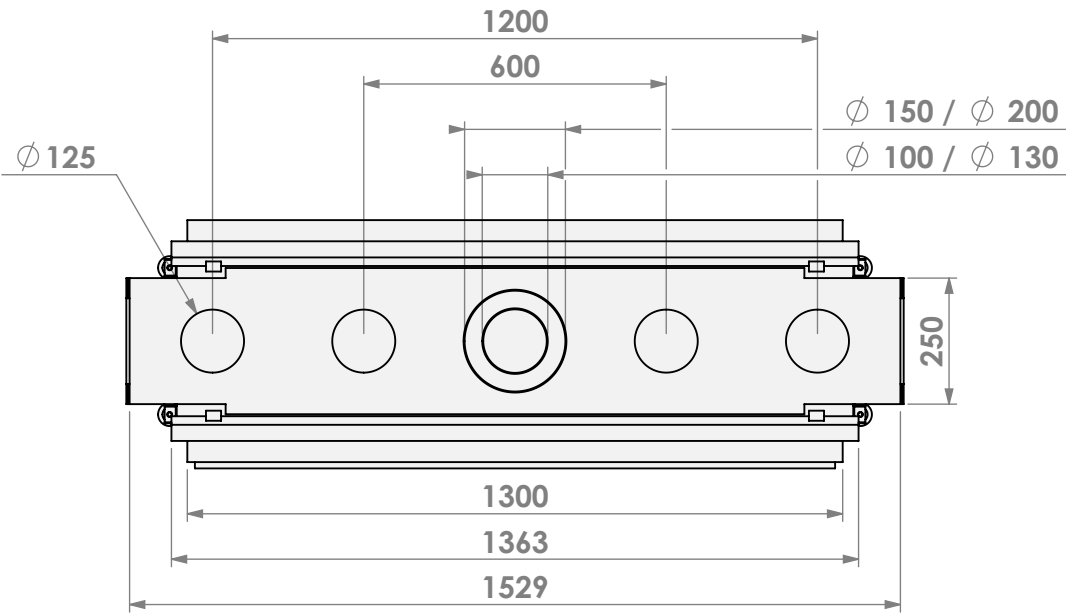

Scale: **1:15**  
 Unit: **mm**

Version: **0**

\* = optional extended adjustable legs max. + 350 mm

**belfires**

Barbas Bellfires B.V.  
Hallenstraat 17  
5531 AB Bladel  
The Netherlands  
www.barbasbellfires.com

Name: **HBL Tunnel-3 FF - HD**

Modifications reserved

Scale: **1:15**  
 Unit: **mm**

Version: **0**

\* = optional extended adjustable legs max. + 350 mm

**belfires**

Barbas Bellfires B.V.  
 Hallenstraat 17  
 5531 AB Bladel  
 The Netherlands  
 www.barbasbellfires.com