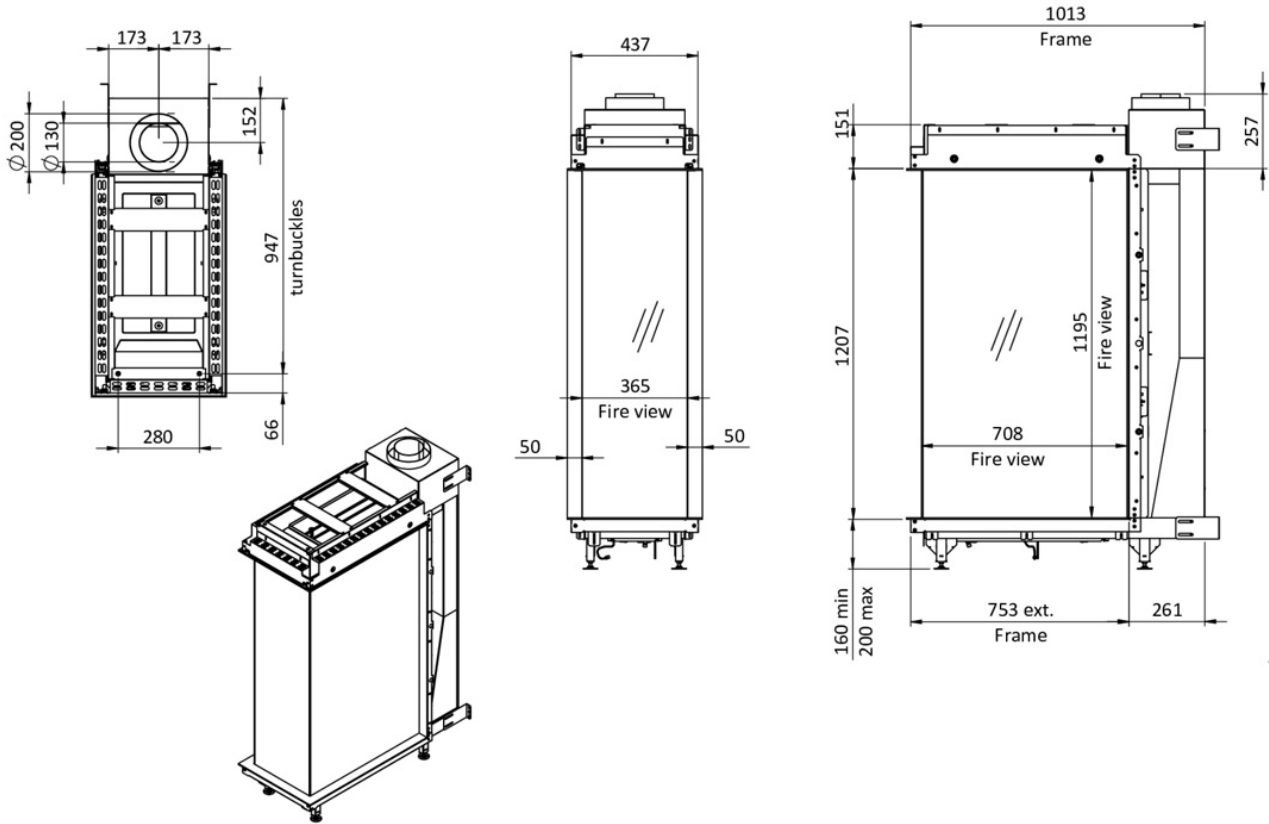

Line image

SKY M RD