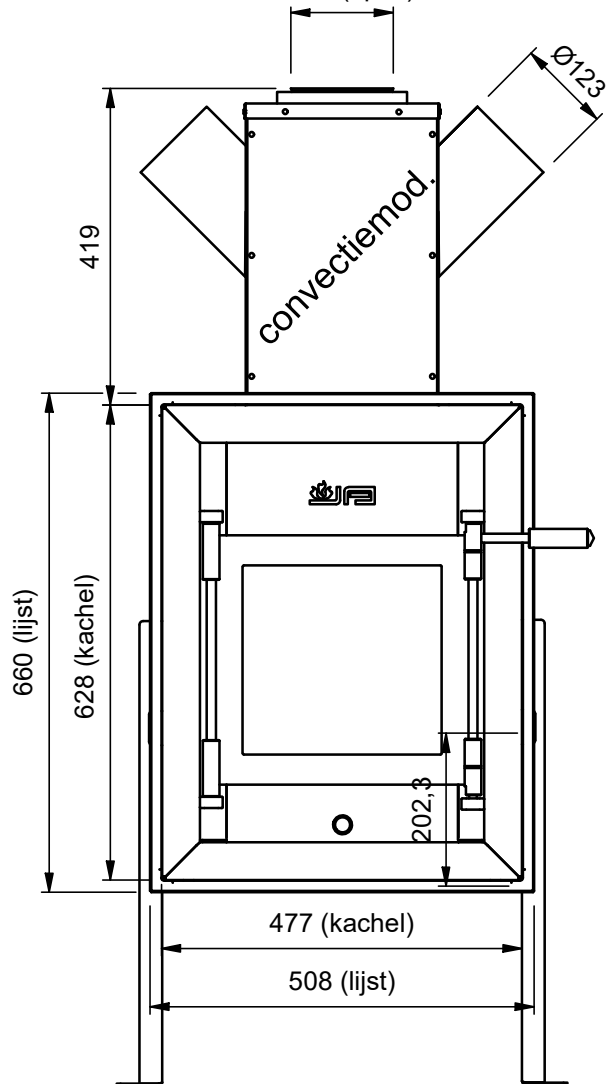

Controle: -

Gecontroleerd:

Schaal: 1 : 10

Maateenheid: Milimeters

Status: WorkInProgress

Jacobus 6, Kwadraat, front,
inbouw incl. lijst
optioneel convectiemodule

Revisie:

Formaat:

A4

Ø130 (standaard)
Ø150 (optie)

Materiaal:

Aantal:

Sheet nr.: 10

Amerikaanse projectie:

Artikelnummer:

JAC²06INFR

Tekenaar: Rudolf

Getekend: 4-4-2022

Controle: -

Gecontroleerd:

Schaal: 1 : 10

Maateenheid: Milimeters

Status: WorkInProgress

Jacobus 6, Kwadraat, front,
inbouw incl. lijst
optioneel convectiemodule