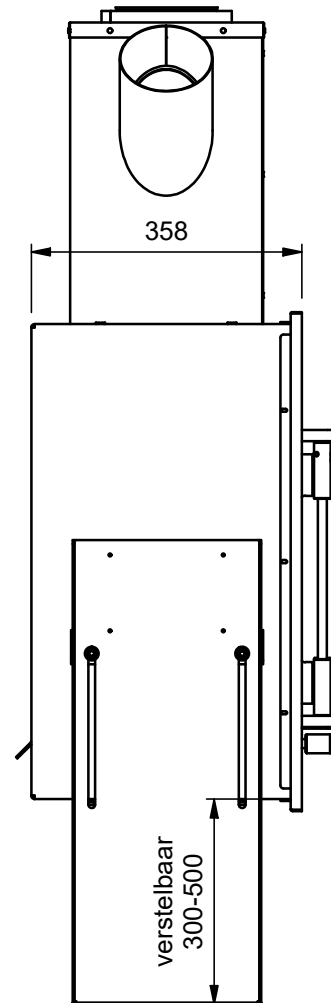

Materiaal:

Aantal:

Sheet nr.: 9

Amerikaanse projectie:

Artikelnummer:

JAC²06INFR

Tekenaar: Rudolf

Getekend: 4-4-2022

Controle: -

Gecontroleerd:

Schaal: 1 : 10

Maateenheid: Milimeters

Status: WorkInProgress

Jacobus 6, Kwadraat, front,
inbouw incl. lijst
optioneel convectiemodule

Revisie:

Formaat:

A4

Ø130 (standaard)
Ø150 (optie)

Materiaal:

Aantal:

Sheet nr.: 10

Amerikaanse projectie:

Artikelnummer:

JAC²06INFR

Tekenaar: Rudolf

Getekend: 4-4-2022

Controle: -

Gecontroleerd:

Schaal: 1 : 10

Maateenheid: Milimeters

Status: WorkInProgress

Jacobus 6, Kwadraat, front,
inbouw incl. lijst
optioneel convectiemodule